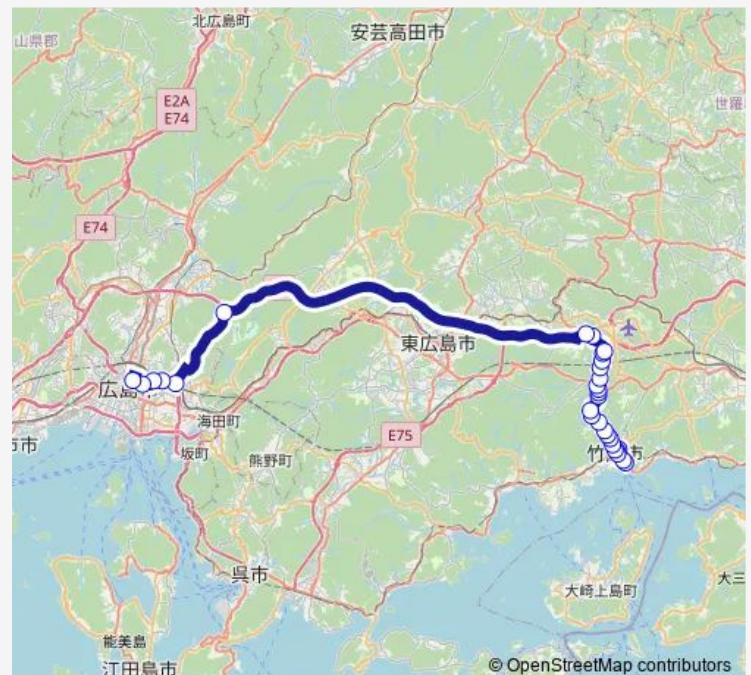

### Route schedule

竹原フェリー — 広島バスセンター

Monday 06:07-18:15

Tuesday 06:07-18:15

Wednesday 06:07-18:15

Thursday 06:07-18:15

Friday 06:07-18:15

Saturday 08:08-18:15

### Route info

Direction: 竹原フェリー

Stops: 30

Trip Duration: 1 hour 25 min

上粉谷

入野東山

河内インター

広島東インター