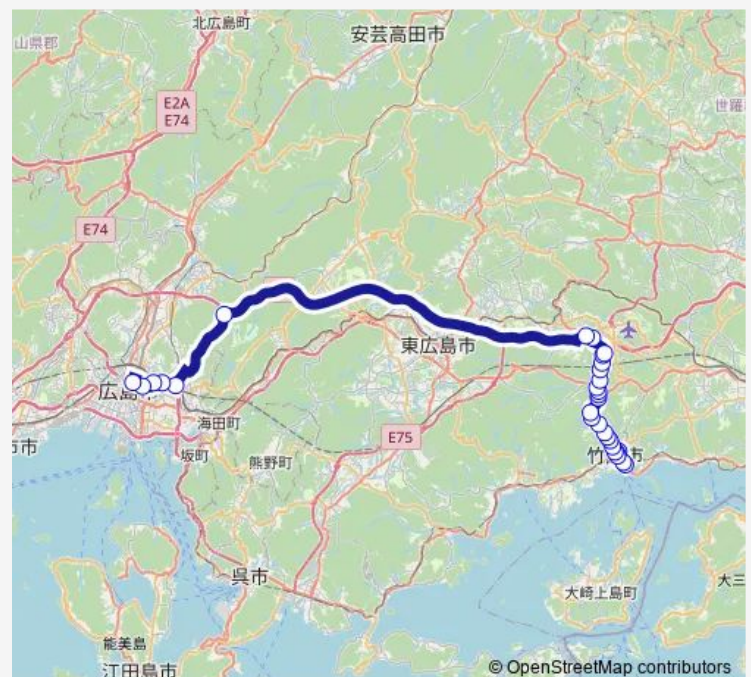

下粉谷

Route schedule

竹原フェリー — 広島バスセンター

Monday	06:07-18:15
Tuesday	06:07-18:15
Wednesday	06:07-18:15
Thursday	06:07-18:15
Friday	06:07-18:15
Saturday	08:08-18:15
Sunday	08:08-18:15

Route info

Direction: 竹原フェリー

Stops: 30

Trip Duration: 1 hour 25 min

上粉谷

入野東山

河内インター

広島東インター

矢賀新町二丁目

東区役所前