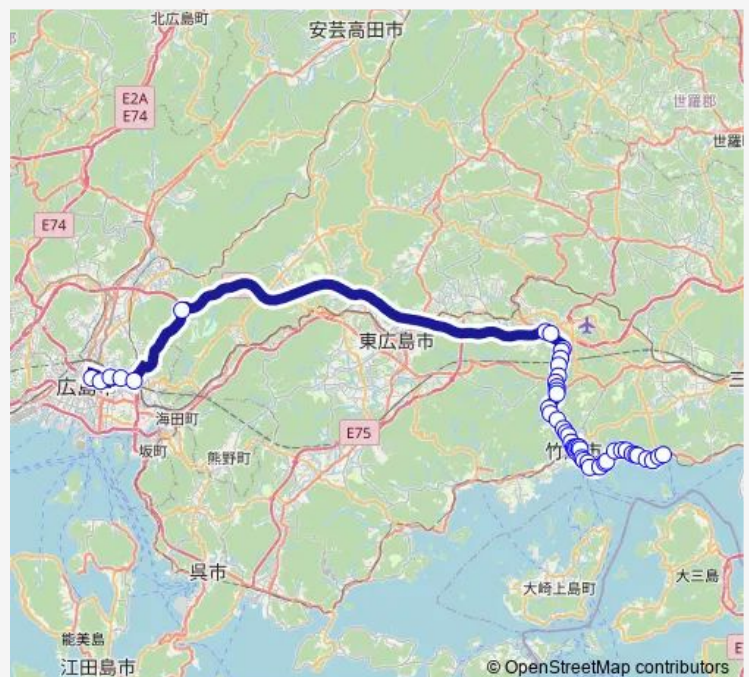

Saturday 08:20-17:00

Sunday 08:20-17:00

Route info

Direction: 広島バスセンター

Stops: 47

Trip Duration: 1 hour 42 min

中通

中通下

竹原フェリー

市営住宅

的場

今井政之展示館前

西条

東条

大乘駅前

大乘福田

Stops: 45

Trip Duration: 1 hour 42 min

上条橋

水の口

大福地

小早川神社

下新庄

神田