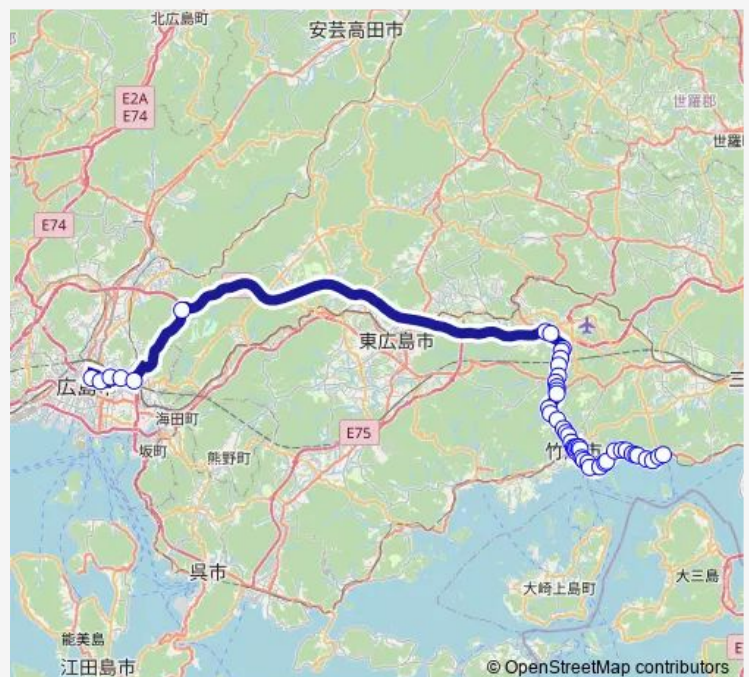

### Route schedule

広島バスセンター — 忠海駅前

Monday 08:20-17:00

Tuesday 08:20-17:00

Wednesday 08:20-17:00

Thursday 08:20-17:00

Friday 08:20-17:00

Saturday 08:20-17:00

### Route info

Direction: 広島バスセンター

Stops: 47

Trip Duration: 1 hour 42 min

中通

中通下

新開

竹原中央

## Route info

Direction: 忠海駅前

Stops: 45

Trip Duration: 1 hour 40 min

上条橋

水の口

大福地

小早川神社