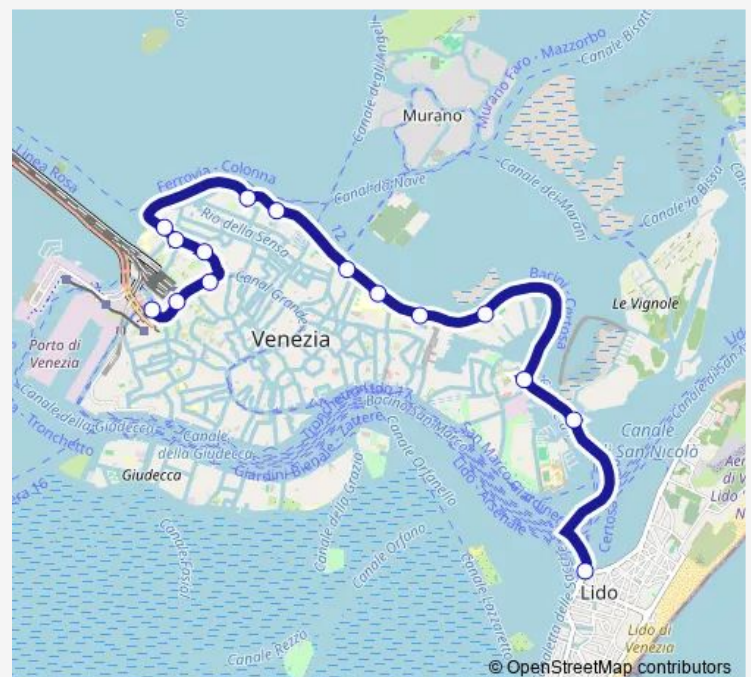

Celestia

Bacini - Arsenale Nord

S. Pietro di Castello

Certosa A Richiesta

Lido S.M.E. A

Route schedule

P.le Roma D — Lido S.M.E. A

Monday —

Tuesday —

Wednesday 06:22-07:42

Thursday —

Friday —

Saturday —

Sunday —

Route info

Direction: P.le Roma D

Stops: 15

Trip Duration: 0 hour 47 min

5.2 — P.le Roma D - Lido S.M.E. A

Direction

P.le Roma D — Lido S.M.E. A

15 stops

[Open route schedule](#)

P.le Roma D