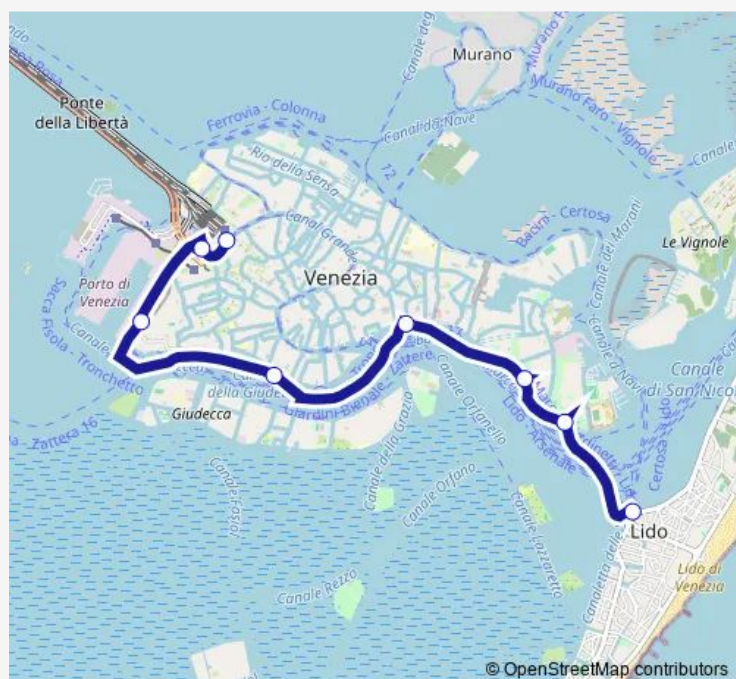

Giardini Biennale A

S. Marco-San Zaccaria E

Zattere A

S. Marta

P.le Roma D

Ferrovia D

Route schedule

Lido S.M.E. B — Ferrovia D

Monday 23:02-23:22

Tuesday 23:02-23:22

Wednesday 23:02-23:22

Thursday 23:02-23:22

Friday 23:02-23:22

Saturday 23:02-23:22

Sunday 23:02-23:22

Route info

Direction: Lido S.M.E. B

Stops: 8

Trip Duration: 0 hour 38 min

© OpenStreetMap contributors

5.2 — Lido S.M.E. B - Rialto D

BusMaps

Direction

Lido S.M.E. B — Rialto D

9 stops

[Open route schedule](#)

Lido S.M.E. B

S.Elena-Stadio Penzo B

Giardini Biennale A

S. Marco-San Zaccaria E

Zattere A

S. Marta