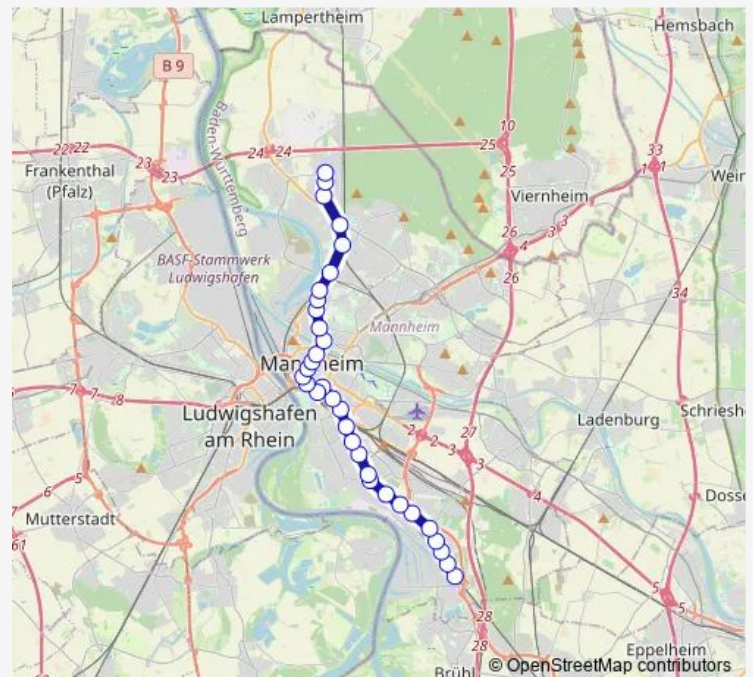

Tram RNV 1

[Go to website](#)

Direction

MA-Rheinau, Bahnhof — Schönau, Endstelle

33 stops

[Open route schedule](#)

- MA-Rheinau, Bahnhof
- Rheinau, Distelsand
- Rheinau, Waldseestraße
- Rheinau, Neuhofer Straße
- Rheinau, Karlsplatz
- Rheinau, Sandrain
- Neckarau, Dannstadter Straße
- Neckarau, Isarweg
- Neckarau, Friedrichstraße
- Neckarau, Bahnhof
- Neckarau, Voltastraße
- Neckarau, Lettestraße
- Mannheim, Hochschule
- Mannheim, Krappmühlstraße
- Mannheim, Kopernikusstraße
- Mannheim, Tattersall
- Mannheim, Hauptbahnhof
- Mannheim, Universität
- Mannheim, Schloss
- Mannheim, Paradeplatz
- Mannheim, Marktplatz

Route schedule

MA-Rheinau, Bahnhof — Schönau, Endstelle

Monday	03:27-02:33 ⁺¹
Tuesday	03:27-02:33 ⁺¹
Wednesday	03:27-02:33 ⁺¹
Thursday	03:27-02:33 ⁺¹
Friday	03:27-02:33 ⁺¹
Saturday	03:37-02:33 ⁺¹
Sunday	03:37-02:33 ⁺¹

Route info

Direction: MA-Rheinau, Bahnhof

Stops: 33

Trip Duration: 0 hour 48 min

■ RNV 1

BusMaps

Mannheim, Abendakademie

Mannheim, Alte Feuerwache

Mannheim, Carl-Benz-Straße

Mannheim, Neuer Meßplatz

Mannheim, Herzogenriedstraße

Mannheim, Untermühlaustraße

Luzenberg

Waldhof, Bahnhof

Waldhof, Nord

Schönau, Schönau Siedlung