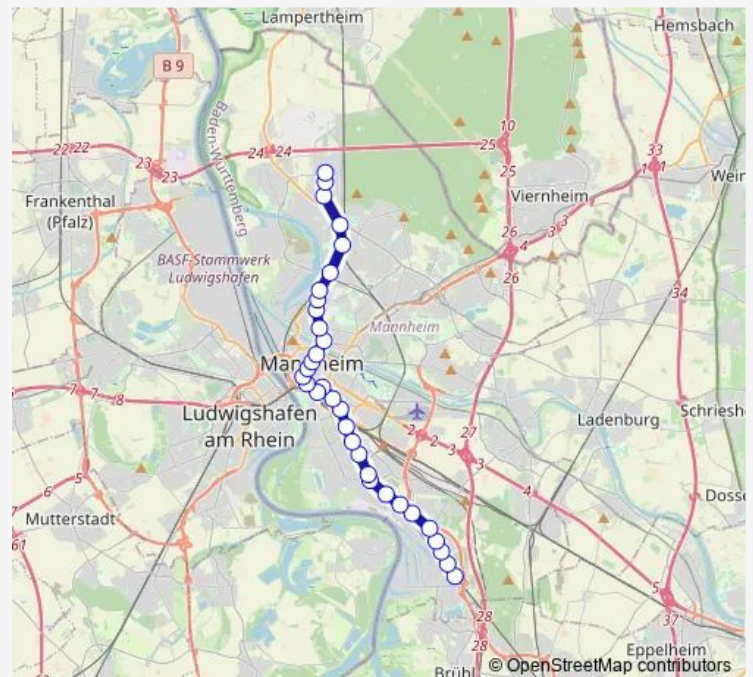

### Direction

MA-Rheinau, Bahnhof — Schönau

33 stops

[Open route schedule](#)

- MA-Rheinau, Bahnhof
- Rheinau, Distelsand
- Rheinau, Waldseestraße
- Rheinau, Neuhofer Straße
- Rheinau, Karlsplatz
- Rheinau, Sandrain
- Neckarau, Dannstadter Straße
- Neckarau, Isarweg
- Neckarau, Friedrichstraße
- Neckarau, Bahnhof
- Neckarau, Voltastraße
- Neckarau, Lettestraße
- Mannheim, Hochschule
- Mannheim, Krappmühlstraße
- Mannheim, Kopernikusstraße
- Mannheim, Tattersall
- Mannheim, Hauptbahnhof
- Mannheim, Universität
- Mannheim, Schloss
- Mannheim, Paradeplatz
- Mannheim, Marktplatz

### Route schedule

MA-Rheinau, Bahnhof — Schönau

Monday	03:27-02:41 <sup>+1</sup>
Tuesday	03:27-02:41 <sup>+1</sup>
Wednesday	03:27-02:41 <sup>+1</sup>
Thursday	03:27-02:41 <sup>+1</sup>
Friday	03:27-02:41 <sup>+1</sup>
Saturday	03:37-02:47 <sup>+1</sup>
Sunday	03:37-02:41 <sup>+1</sup>

### Route info

Direction: MA-Rheinau, Bahnhof

Stops: 33

Trip Duration: 0 hour 48 min

■ RNV 1

BusMaps

Mannheim, Abendakademie

Mannheim, Alte Feuerwache

Mannheim, Carl-Benz-Straße

Mannheim, Neuer Meßplatz

Mannheim, Herzogenriedstraße

Mannheim, Untermühlaustraße

Luzenberg

Waldhof, Bahnhof

Waldhof, Nord

Schönau, Schönau Siedlung