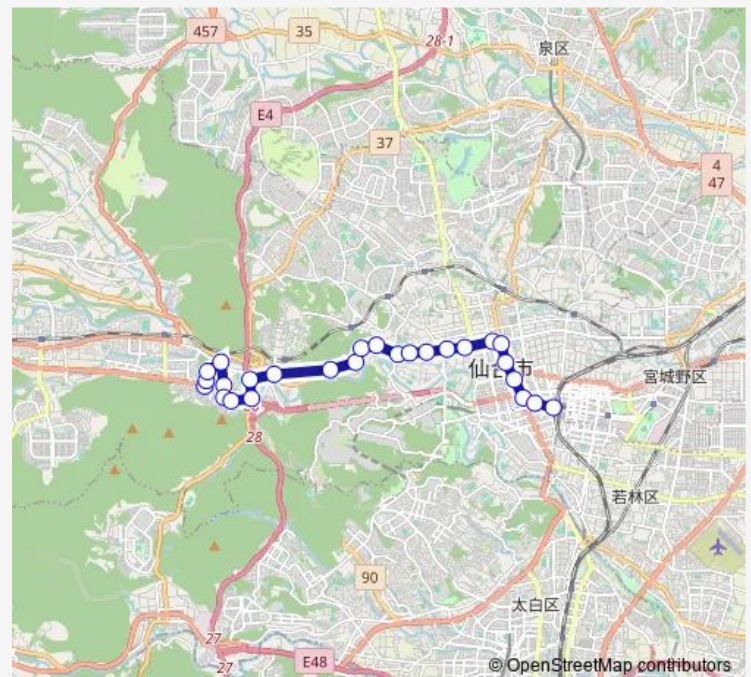

### Route schedule

仙台駅前 — 西花苑二丁目

Monday 07:25-21:20

Tuesday 07:25-21:20

Wednesday 07:25-21:20

Thursday 07:25-21:20

Friday 07:25-21:20

Saturday 07:53-20:30

### Route info

Direction: 仙台駅前

Stops: 24

Trip Duration: 0 hour 37 min

■ S860 — 西花 2 → 仙台駅

西花苑団地入口

西花苑スポーツ公園前

西花苑二丁目