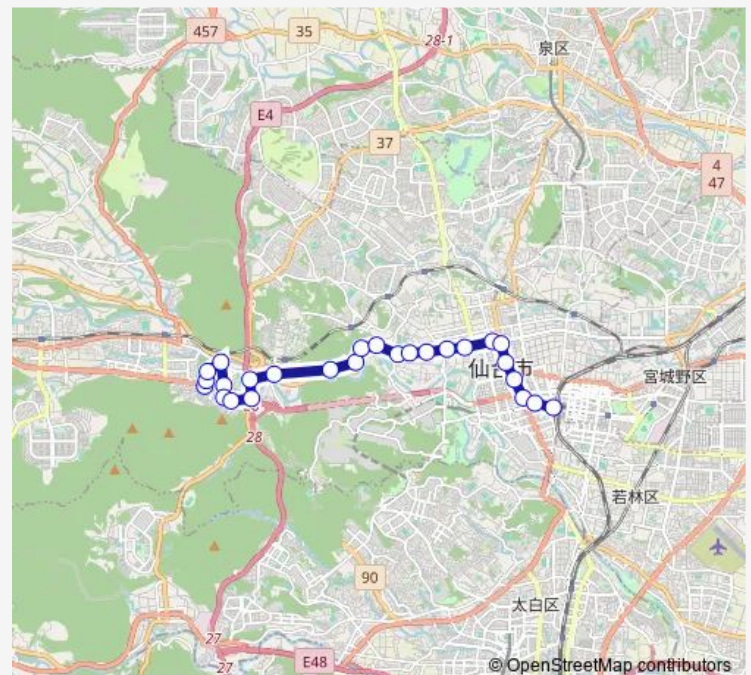

折立小学校前

折立団地中央通

折立団地児童公園前

Route schedule

仙台駅前 — 西花苑二丁目

Monday 07:25-21:20

Tuesday 07:25-21:20

Wednesday 07:25-21:20

Thursday 07:25-21:20

Friday 07:25-21:20

Saturday 07:53-20:30

Sunday 07:53-20:30

Route info

Direction: 仙台駅前

Stops: 24

Trip Duration: 0 hour 43 min

■ S860 — 西花 2 → 仙台駅

BusMaps

西花苑団地入口

西花苑スポーツ公園前

西花苑二丁目

Direction

西花苑二丁目 — 仙台駅前

26 stops

[Open route schedule](#)

西花苑二丁目

西花苑一丁目

西花苑スポーツ公園前

西花苑団地入口

折立団地児童公園前

折立団地中央通

折立小学校前