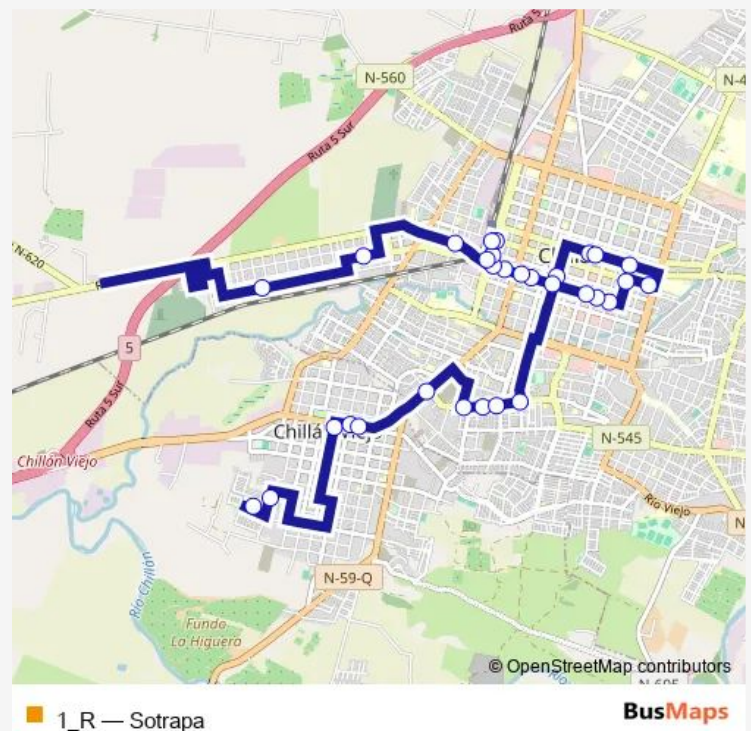

### Direction

Paula Jaraquemada / PJE Amanecer — Simon Bolivar / Aisen

31 stops

[Open route schedule](#)

Paula Jaraquemada / PJE Amanecer

Luis Araneda / SAN Jose

Luis Araneda / Av. Bernardo O Higgins

Av. Bernardo O Higgins / Cabildo

### Route schedule

Paula Jaraquemada / PJE Amanecer — Simon Bolivar / Aisen

Monday 06:45-19:57

Tuesday 06:45-19:57

Wednesday 06:45-19:57

Thursday 06:45-19:57

Friday 06:45-19:57

Saturday 06:45-19:57

Sunday 06:45-19:57

### Route info

Direction: Paula Jaraquemada / PJE Amanecer

Stops: 31

Trip Duration: 0 hour 41 min

Maipon / Av. Bernardo O Higgins

Maipon / Rosas

Maipon / Brasil

Av. Brasil / EL Roble