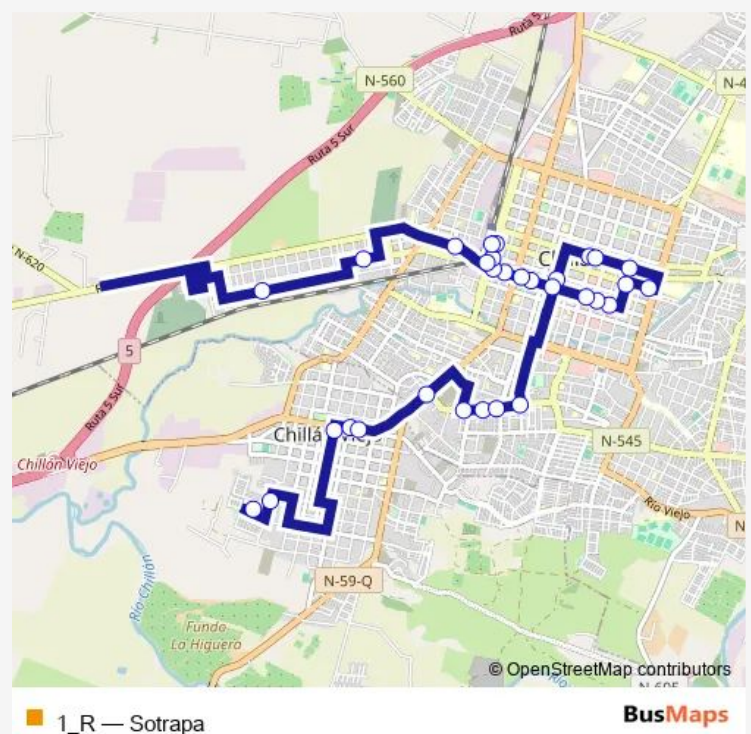

### Direction

Paula Jaraquemada / PJE Amanecer — Simon Bolivar / Aisen

31 stops

[Open route schedule](#)

Paula Jaraquemada / PJE Amanecer

Luis Araneda / SAN Jose

Luis Araneda / Av. Bernardo O Higgins

Av. Bernardo O Higgins / Cabildo

Av. Bernardo O Higgins / Cabildo

Av. Bernardo O Higgins / Rosauero Acuna

Rosauero Acuna / LAS Canoas

Rosauero Acuna / LOS Pellines

Rosauero Acuna / Palermo

Rosauero Acuna / Pedro Aguirre Cerda

18 DE Septiembre / EL Roble

### Route schedule

Paula Jaraquemada / PJE Amanecer — Simon Bolivar / Aisen

Monday 06:45-19:57

Tuesday 06:45-19:57

Wednesday 06:45-19:57

Thursday 06:45-19:57

Friday 06:45-19:57

Saturday 06:45-19:57

### Route info

Direction: Paula Jaraquemada / PJE Amanecer

Stops: 31

Trip Duration: 0 hour 41 min

1\_R — Sotrapa

BusMaps

Maipon / Av. Bernardo O Higgins

Maipon / Rosas