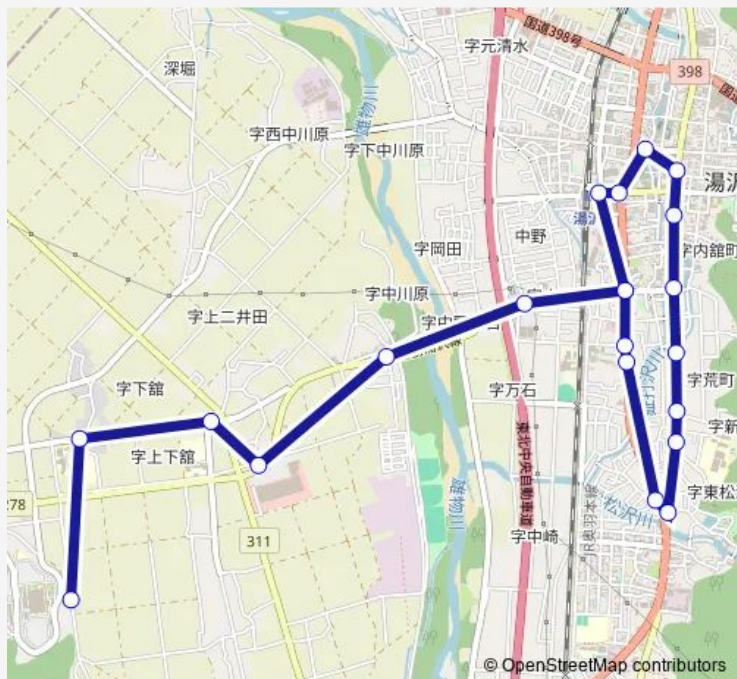

柳町

大町

田町角

吹張橋

湯沢高校入口

愛宕町

愛宕公園入口

愛宕町三丁目

Thursday 07:55

Friday 07:55

Saturday —

Sunday —

Route info

Direction: 雄勝中央病院

Stops: 21

Trip Duration: 0 hour 22 min