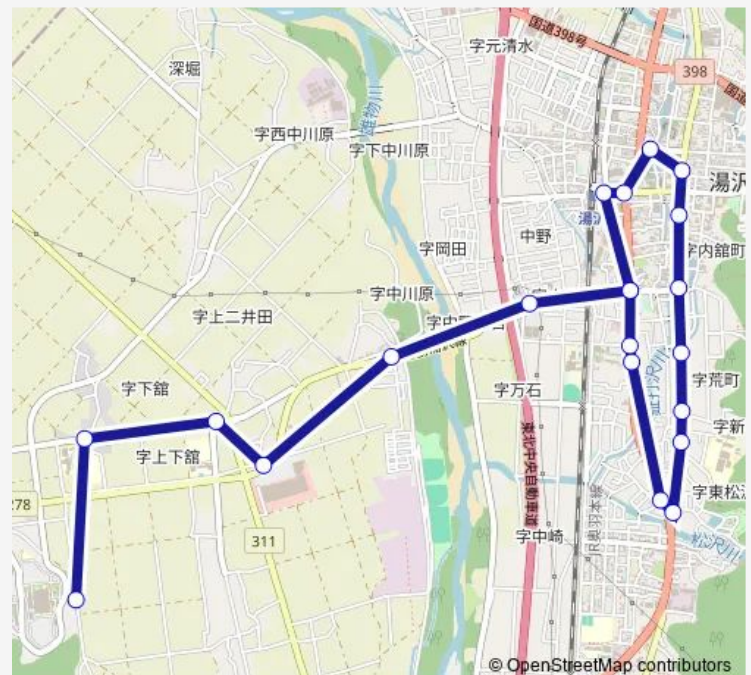

柳町

大町

田町角

吹張橋

湯沢高校入口

愛宕町

愛宕公園入口

愛宕町三丁目

Thursday 07:55

Friday 07:55

Saturday —

Sunday —

Route info

Direction: 雄勝中央病院

Stops: 21

Trip Duration: 0 hour 22 min