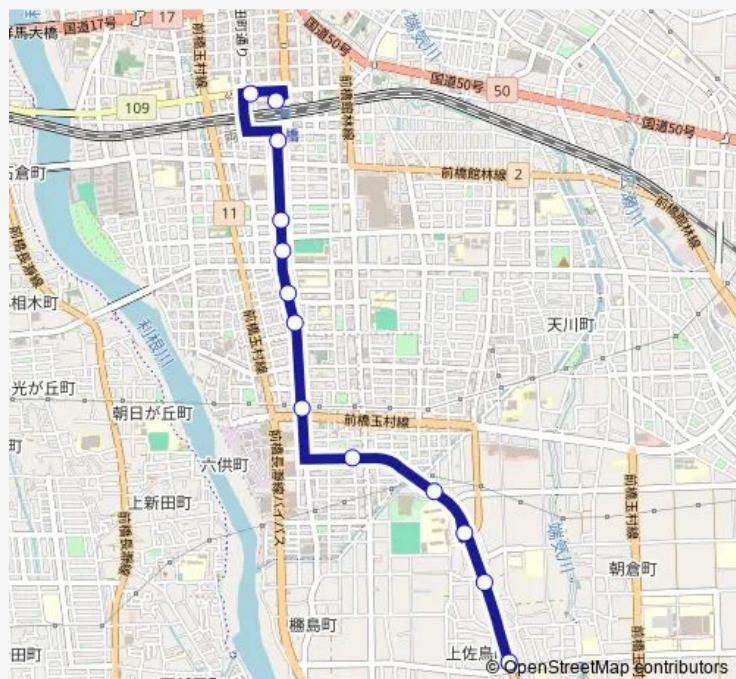

Bus 30G 前橋玉村線

[Go to website](#)

Direction

前橋駅 — 後閑町入口

13 stops

[Open route schedule](#)

前橋駅
表町二丁目
前橋駅南口
南町四丁目
前商入口
城南小入口
六供八幡前
六供町
六供南
市民体育館入口
前橋工科大前
上佐鳥町
後閑町入口

Route schedule

前橋駅 — 後閑町入口

Monday	10:55-11:55
Tuesday	10:55-11:55
Wednesday	10:55-11:55
Thursday	10:55-11:55
Friday	10:55-11:55
Saturday	13:10-19:15
Sunday	13:10-19:15

Route info

Direction: 前橋駅

Stops: 13

Trip Duration: 0 hour 12 min

30G 前橋玉村線

Direction

後閑町入口 — 前橋駅

13 stops

[Open route schedule](#)

後閑町入口

上佐鳥町

前橋工科大前

市民体育館入口

六供南

六供町

六供八幡前

城南小入口

前商入口

南町四丁目

前橋駅南口