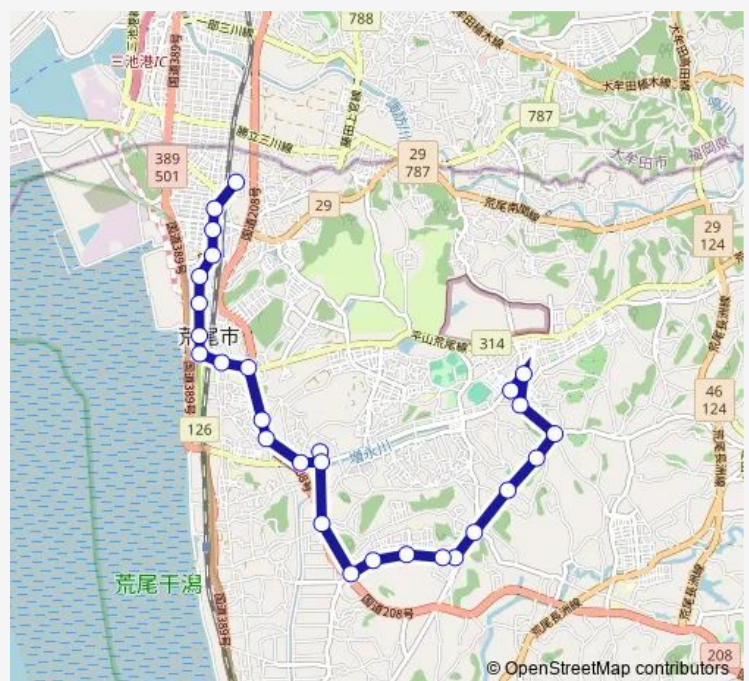

桜山町一丁目

水島 (荒尾市)

向一部

有明医療センター

岱志高校前

本村 (荒尾市)

月田橋

海陽中前

宮内

一小下

上小路

Route schedule

荒尾バスセンター — イオンタウン

Monday 07:30-17:30

Tuesday 07:30-17:30

Wednesday 07:30-17:30

Thursday 07:30-17:30

Friday 07:30-17:30

Saturday 09:30-17:30

Sunday 09:30-17:30

Route info

Direction: 荒尾バスセンター

Stops: 28

Trip Duration: 0 hour 34 min

■ 31 : バスセンター (荒尾) → 桜山 ~ 荒尾市役所前 → イオンタウン

荒尾市役所前

競馬場前

朝日区

荒尾駅前

大正町

荒尾郵便局前

イオンタウン