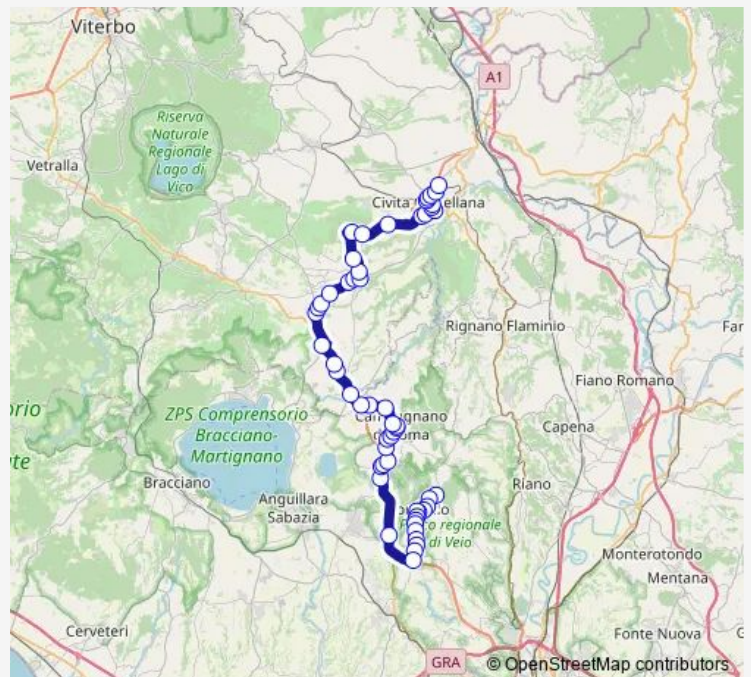

Formello | Via Formellese Via Monte Statua # f11407 —  
Civita | Via Terni Via Palombara # f2266

Monday	—
Tuesday	—
Wednesday	—
Thursday	—
Friday	—
Saturday	06:40
Sunday	—

**Route info**

Direction: Formello | Via Formellese Via Monte Statua # f11407

Stops: 55

Trip Duration: 1 hour 20 min

Formello - Civita Castellana # Cc015d

Campagnano | Via Roma Via Monte Razzano # f11426

Campagnano | Via Roma Via Turati # f11427

Campagnano | Piazza Regina Elena # f11488