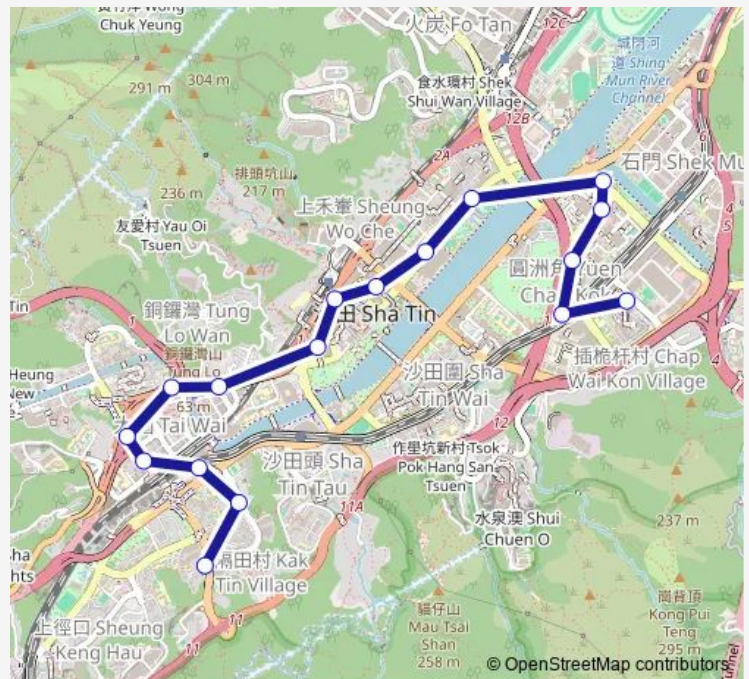

Route info

Direction: [Kmb] SUN Chui BUS Terminus

Stops: 17

Trip Duration: 0 hour 36 min

80K — SUN Chui - YU Chui Court

[Ctb] Fortune City One, Ngan Shing Street[[Kmb+Ctb]  
Fortune City ONE/<Br>City ONE Plaza, Ngan Shing  
Street[[Kmb] Fortune City One[[Lwb] Fortune City One