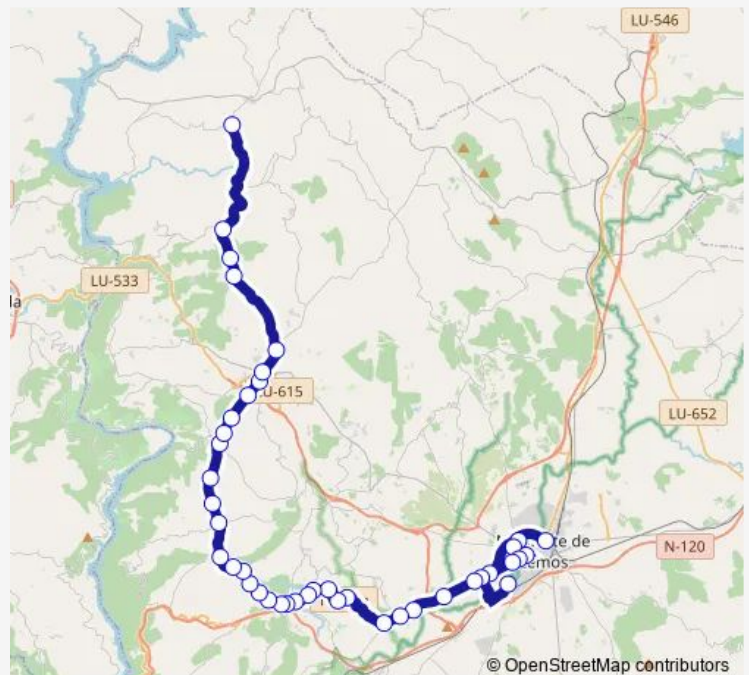

Bus Xg648007 IES A Pinguela - Currelos

[Go to website](#)

Direction

A Pena — IES A Pinguela

42 stops

[Open route schedule](#)

- A Pena
- Gorgozo
- Vilachá
- Portela
- Morgade Cruce
- Escairón (Gasolineira)
- Cruce Juan Montes
- Cruce A Paxara
- Cruce Pousada
- Cruce Aira de Vila
- Cruce Rendal
- Monte-Pereiro
- Nadal
- Cruce Santa Mariña
- Costa de Eire
- San Julián de Eire
- Barrio DE Eire
- Eire Campo DA Festa
- Ferreiroa
- Velatorios DE Pantón
- Cruce De Peares

Route schedule

A Pena — IES A Pinguela

Monday	07:30
Tuesday	07:30
Wednesday	07:30
Thursday	07:30
Friday	07:30
Saturday	—
Sunday	—

Route info

Direction: A Pena

Stops: 42

Trip Duration: 0 hour 57 min

Xg648007 — IES A Pinguela - Currelos

Cruce Feria/Fronton

Ferreira DE Pantón

Monasterio DE Ferreira

O Curro

Pantón

Regueira

Cruce Balneario

Cruce Vilamelle

Friday 18:10

Saturday —

Sunday —

Route info

Direction: IES A Pinguela

Stops: 42

Trip Duration: 0 hour 57 min

Barrio DE Eire