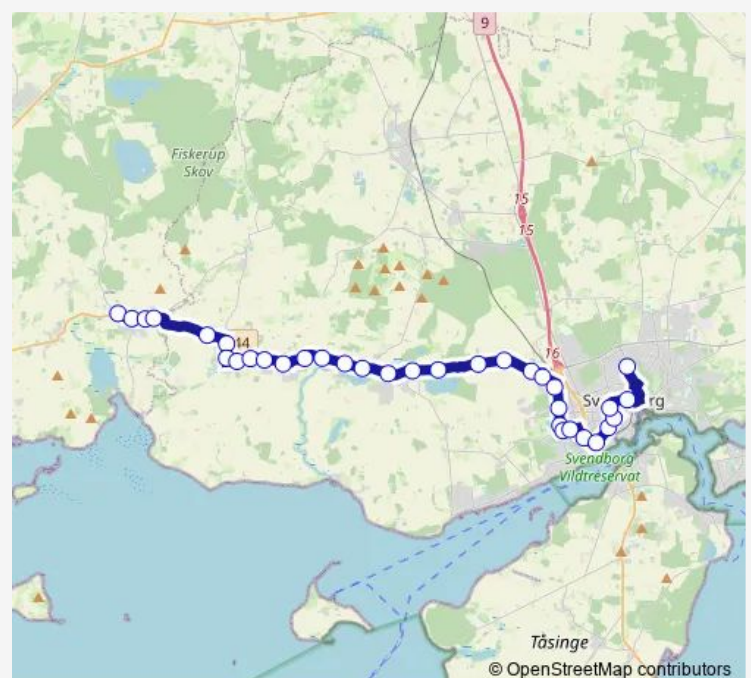

Hvidkildevej (Svendborg Kommune)

Sørup Kirkevej (Svendborg Kommune)

Zone 03 (Svendborg Kommune)

Route schedule

Bøgebjergvej (Faaborg Midtfyn) — Svendborg Tech (Svendborg Kommune)

Monday	07:15
Tuesday	07:15
Wednesday	07:15
Thursday	07:15
Friday	07:15
Saturday	—
Sunday	—

Route info

Direction: Bøgebjergvej (Faaborg Midtfyn)

Stops: 34

Trip Duration: 0 hour 45 min

Sørupvej (Svendborg Kommune)

Ryttermarken (Svendborg Kommune)

FGU Svendborg (Svendborg Kommune)

Svendborg Idrætscenter (Svendborg Kommune)