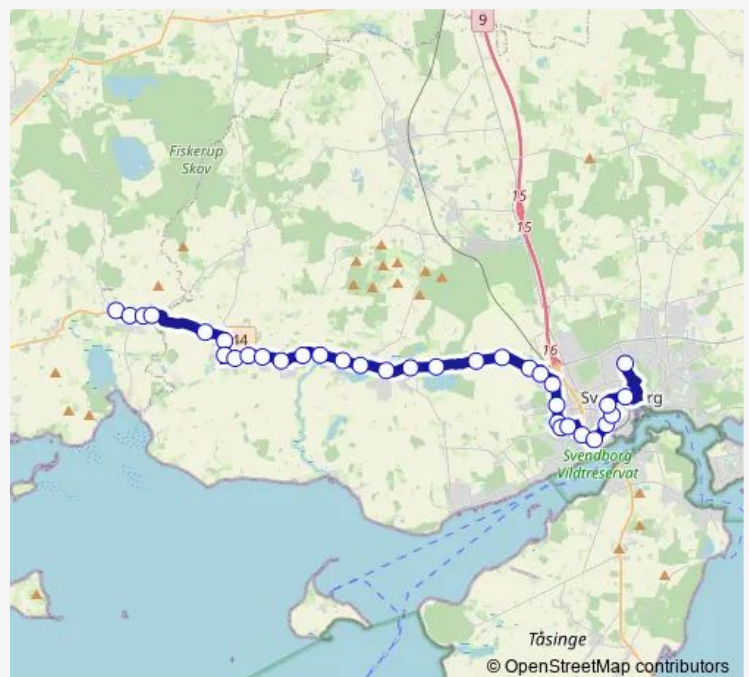

Direction

Bøgebjergvej (Faaborg Midtfyn) — Svendborg Tech (Svendborg Kommune)

34 stops

[Open route schedule](#)

Bøgebjergvej (Faaborg Midtfyn)

Strandvejen (Faaborg Midtfyn)

Fauershøjvej (Faaborg Midtfyn)

Zone 31 (Faaborg Midtfyn)

Hvidkildevej (Svendborg Kommune)

Sørup Kirkevej (Svendborg Kommune)

Zone 03 (Svendborg Kommune)

Route schedule

Bøgebjergvej (Faaborg Midtfyn) — Svendborg Tech (Svendborg Kommune)

Monday	07:15
Tuesday	07:15
Wednesday	07:15
Thursday	07:15
Friday	07:15
Saturday	—
Sunday	—

Route info

Direction: Bøgebjergvej (Faaborg Midtfyn)

Stops: 34

Trip Duration: 0 hour 45 min

863E

Sørupvej (Svendborg Kommune)

Ryttermarken (Svendborg Kommune)

FGU Svendborg (Svendborg Kommune)