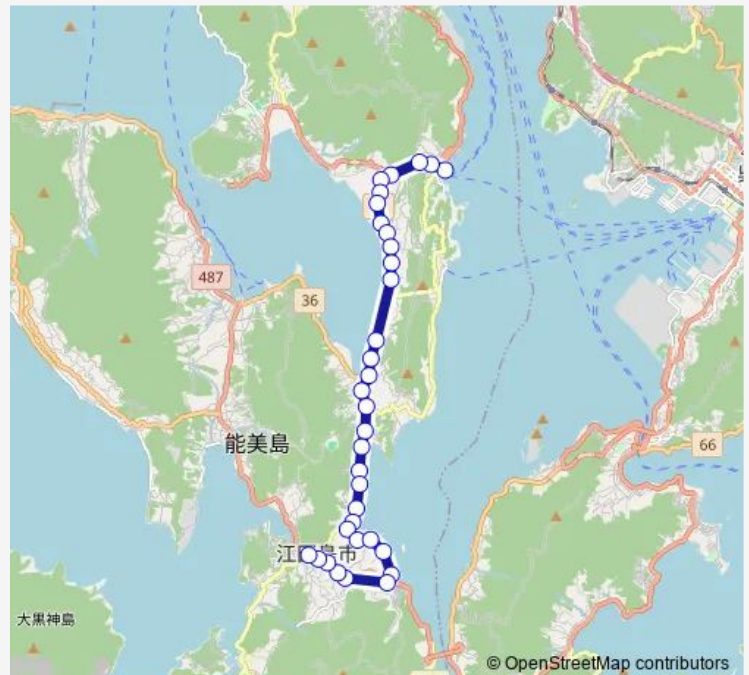

小用 — 大柿高校前

Monday	17:15
Tuesday	17:15
Wednesday	17:15
Thursday	17:15
Friday	17:15
Saturday	17:15
Sunday	17:15

Route info

Direction: 小用

Stops: 34

Trip Duration: 0 hour 37 min

■ 小用・大君・大柿高校

柿浦浜

柿浦棧橋

柿浦

常道

坊地

壱畝町

大君

南大君

河内