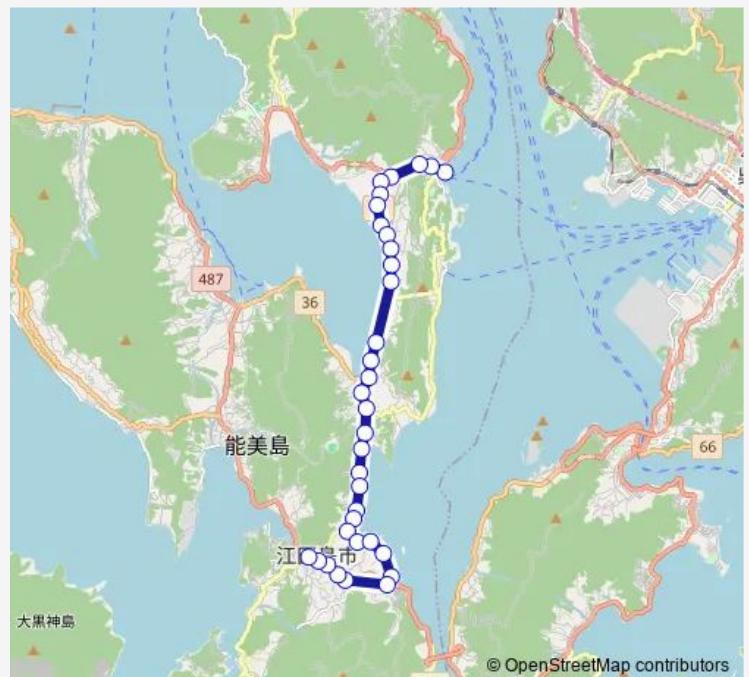

### Route schedule

小用 — 大柿高校前

Monday 17:15

Tuesday 17:15

Wednesday 17:15

Thursday 17:15

Friday 17:15

Saturday 17:15

### Route info

Direction: 小用

Stops: 34

Trip Duration: 0 hour 37 min

■ 小用・大君・大柿高校

柿浦浜

柿浦棧橋

柿浦