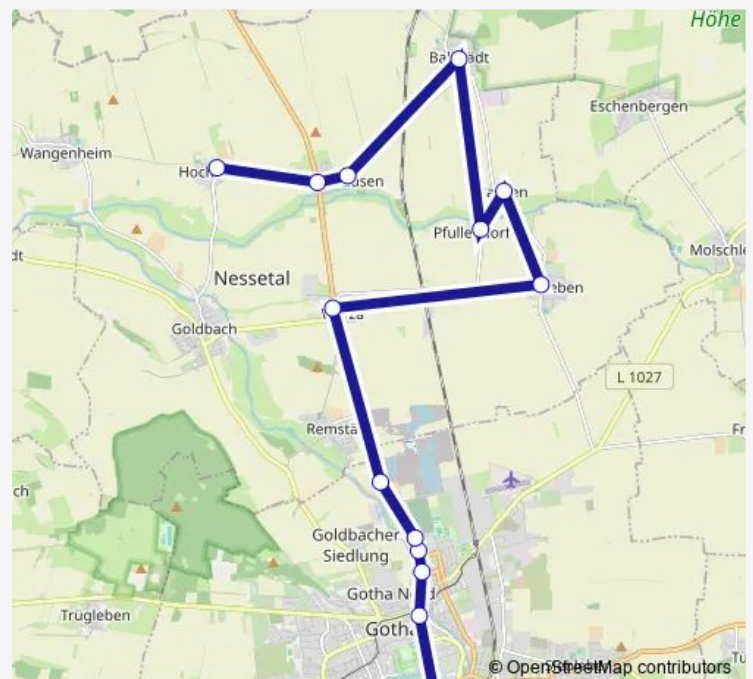

### Direction

Gotha, Hauptbahnhof — Ballstädt

11 stops

[Open route schedule](#)

Gotha, Hauptbahnhof

Gotha, Huttenstraße

Gotha, Steinstraße

Gotha, Bufileber Straße

Gotha, Hauptfriedhof

Gotha, Kieswerk

Warza

Westhausen (bei Gotha), Langensalzaer Straße

Hochheim (Kreis Gotha)

Westhausen (bei Gotha), Hauptstraße

Ballstädt

### Route schedule

Gotha, Hauptbahnhof — Ballstädt

Monday 14:55-16:40

Tuesday 14:55-16:40

Wednesday 14:55-16:40

Thursday 14:55-16:40

Friday 14:55-16:40

Saturday —

### Route info

Direction: Gotha, Hauptbahnhof

Stops: 11

Trip Duration: 0 hour 26 min

810