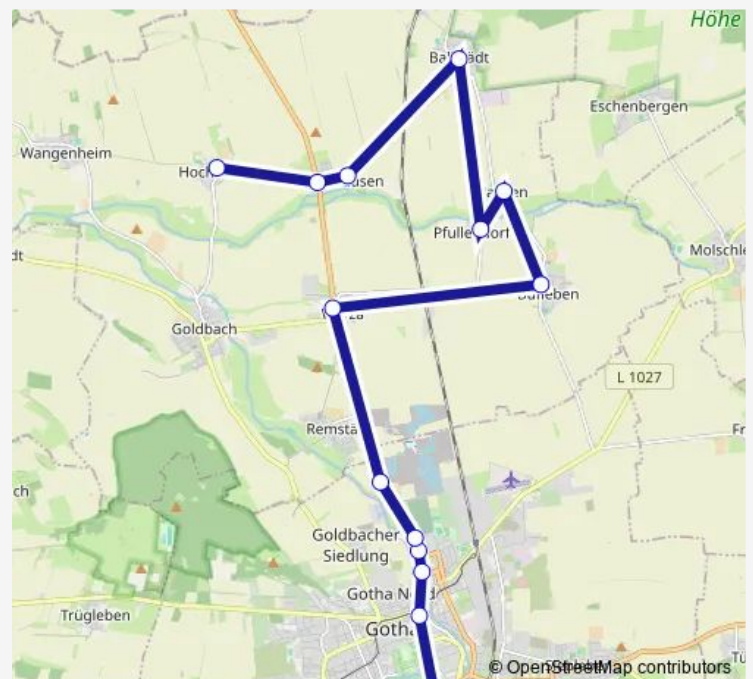

### Direction

Gotha, Hauptbahnhof — Ballstädt

11 stops

[Open route schedule](#)

Gotha, Hauptbahnhof

Gotha, Huttenstraße

Gotha, Steinstraße

Gotha, Bufileber Straße

Gotha, Hauptfriedhof

Gotha, Kieswerk

Warza

Westhausen (bei Gotha), Langensalzaer Straße

Hochheim (Kreis Gotha)

Westhausen (bei Gotha), Hauptstraße

Ballstädt

### Route schedule

Gotha, Hauptbahnhof — Ballstädt

Monday 14:55-16:40

Tuesday 14:55-16:40

Wednesday 14:55-16:40

Thursday 14:55-16:40

Friday 14:55-16:40

Saturday —

### Route info

Direction: Gotha, Hauptbahnhof

Stops: 11

Trip Duration: 0 hour 26 min

810

**Direction**

Gotha, Siebleben, Gymnasium — Hochheim (Kreis Gotha)

9 stops