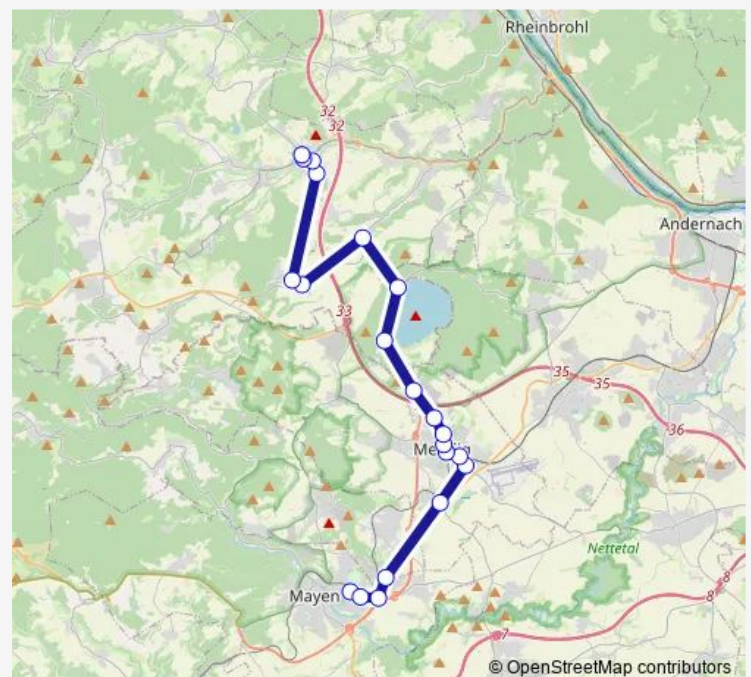

Saturday 21:34-23:34

Sunday 21:34-23:34

Route info

Direction: Niederzissen Busbahnhof

Stops: 22

Trip Duration: 0 hour 55 min

Direction

Mayen Ostbahnhof — Niederzissen Busbahnhof

21 stops

[Open route schedule](#)

Mayen Ostbahnhof

Mayen Koblenzer Straße

Mayen Abzw. Betzing

Mayen Rudolf-Diesel-Straße

Thür Unterdorfstraße

Mendig Niedermendig Siemensstraße

Glees Maria Laach Camping/Laacher See

Glees Mühlweg

Wehr (Eifel) Alte Post

Wehr (Eifel) Schule

Niederzissen Im Joch

Niederzissen Kirche

Niederzissen Rathaus

Niederzissen Busbahnhof