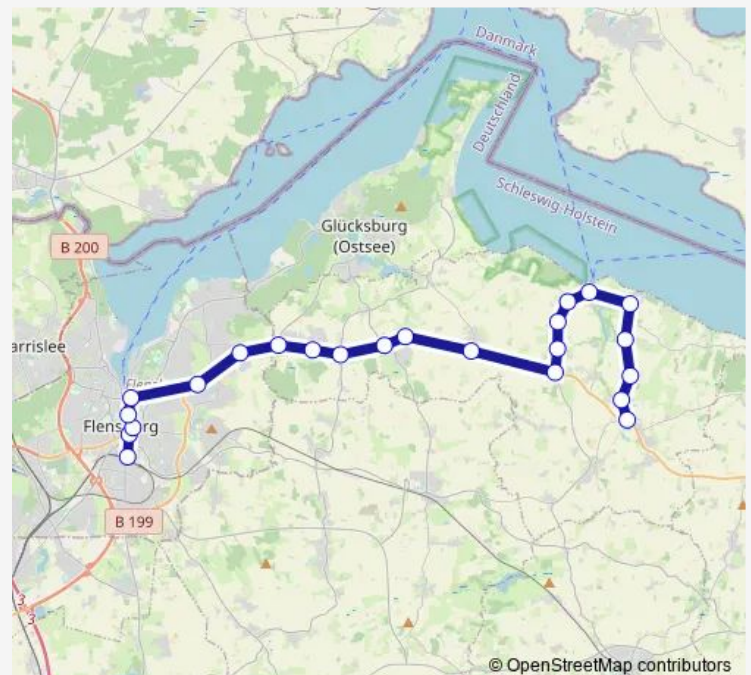

Munkbrarup Nordstraße

Oxbüll Nordstraße

Wees Moorstraße

Wees West

Flensburg Kauslund

Flensburg-Engelsby Nordstraße

Flensburg Ballastbrücke

Flensburg Zob

### Route schedule

Dollerup Streichmühle/Nordstraße — Flensburg Bahnhof

Monday 17:02

Tuesday 17:02

Wednesday 17:02

Thursday 17:02

Friday 17:02

Saturday —

### Route info

Direction: Dollerup Streichmühle/Nordstraße

Stops: 21

Trip Duration: 0 hour 41 min