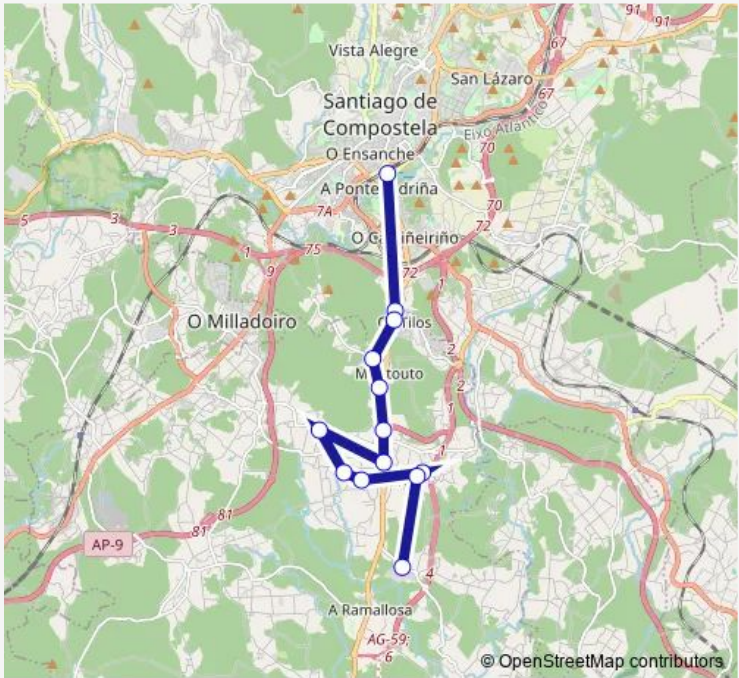

Bus 810 Verxeles-Santiago E.I.

[Go to website](#)

Direction
 Verxeles — Santiago E.I.
 13 stops
[Open route schedule](#)

- Verxeles
- Torre (Teo)
- Feros
- Sebe (fábrica)
- Residencia San Simón
- Augas Mansas
- Cacheiras (Bbva)
- Cacheiras (O Grilo)
- Cacheiras (Dia)
- Urb. San Sadurniño
- Parque Montouto
- Os Tilos
- Santiago E.I.

Route schedule
 Verxeles — Santiago E.I.

Monday	07:30-20:15
Tuesday	07:30-20:15
Wednesday	07:30-20:15
Thursday	07:30-20:15
Friday	07:30-20:15
Saturday	09:00-15:30
Sunday	09:00

Route info
 Direction: Verxeles
 Stops: 13
 Trip Duration: 0 hour 30 min

810 — Verxeles-Santiago E.I. **BusMaps**

Direction

Santiago E.I. — Verxeles

13 stops

[Open route schedule](#)

Santiago E.I.

Os Tilos

Parque Montouto

Torre (Teo)

Verxeles

Route schedule

Santiago E.I. — Verxeles

Monday	08:30-21:00
Tuesday	08:30-19:45
Wednesday	08:30-19:45
Thursday	08:30-21:00
Friday	08:30-21:00
Saturday	13:30-21:00
Sunday	21:00

Route info