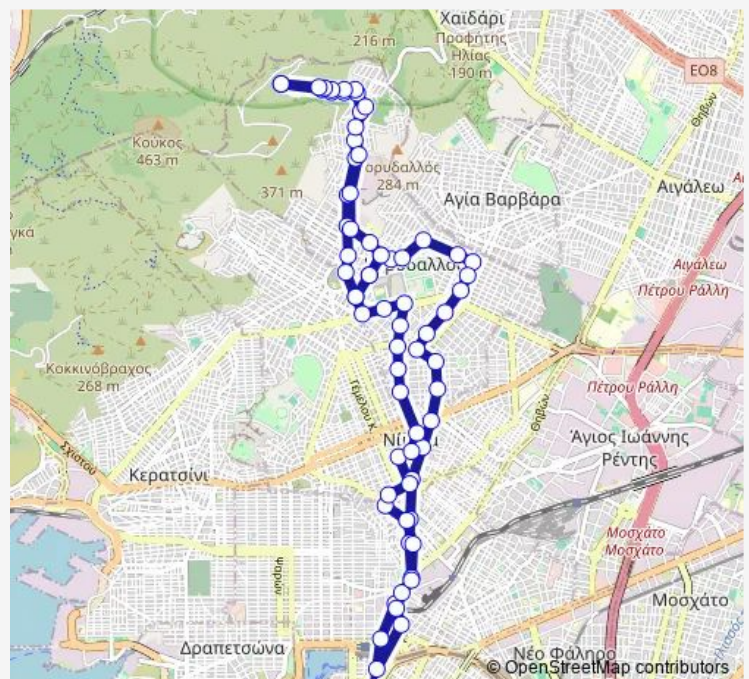

Saturday 05:00-23:30

Sunday 05:00-23:30

Route info

Direction: Αφετηρια

Stops: 70

Trip Duration: 1 hour 10 min

810 — Σχιστο - Κορυδαλλος - Πειραιας Β (Κυκλικη)

Ταξιαρχων