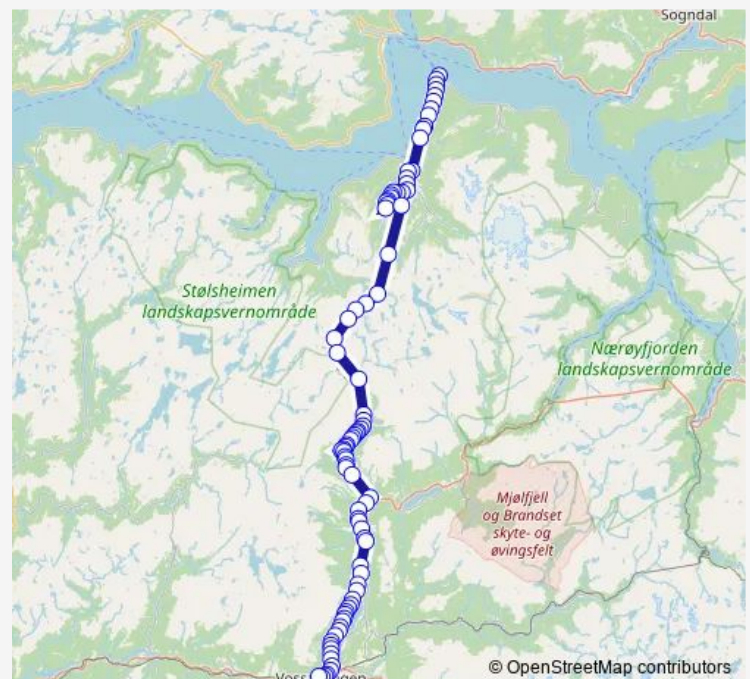

### Route info

Direction: Vangsnes ferjekai

Stops: 86

Trip Duration: 1 hour 42 min

810 — Vangsnes-Vinje-Voss

BusMaps

Hagasvingen

Hagasvingen øvre