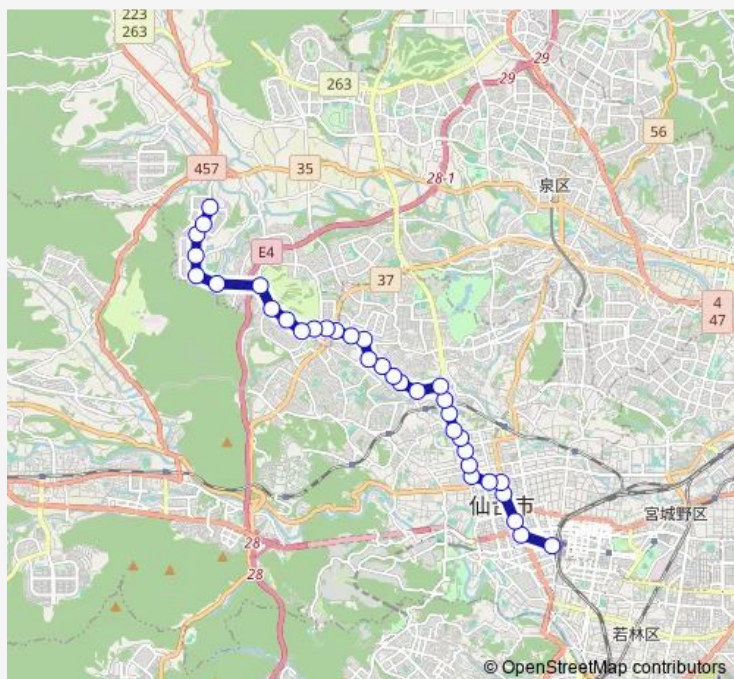

中山六丁目

中山七丁目

中山八丁目

Route schedule

仙台駅前 — 泉ビレジ四丁目

Monday 07:35

Tuesday 07:35

Wednesday 07:35

Thursday 07:35

Friday 07:35

Saturday 07:45

Sunday —

Route info

Direction: 仙台駅前

Stops: 34

Trip Duration: 0 hour 57 min

■ 810 — 仙台駅→(山)聖→ビ(4)

BusMaps

中山九丁目

南中山一丁目

仙台大観音前

中山吉成一丁目

中山吉成

中山台入口

聖和短大前

札原

泉ビレジ一丁目

泉ビレジ二丁目

泉ビレジ三丁目

泉ビレジ五丁目

泉ビレジ四丁目

810 Bus time schedules and route maps are available in an offline PDF at busmaps.com. Use the busmaps.com website to see live bus times, train schedule or subway schedule, and step-by-step directions for all public transit in Sendai