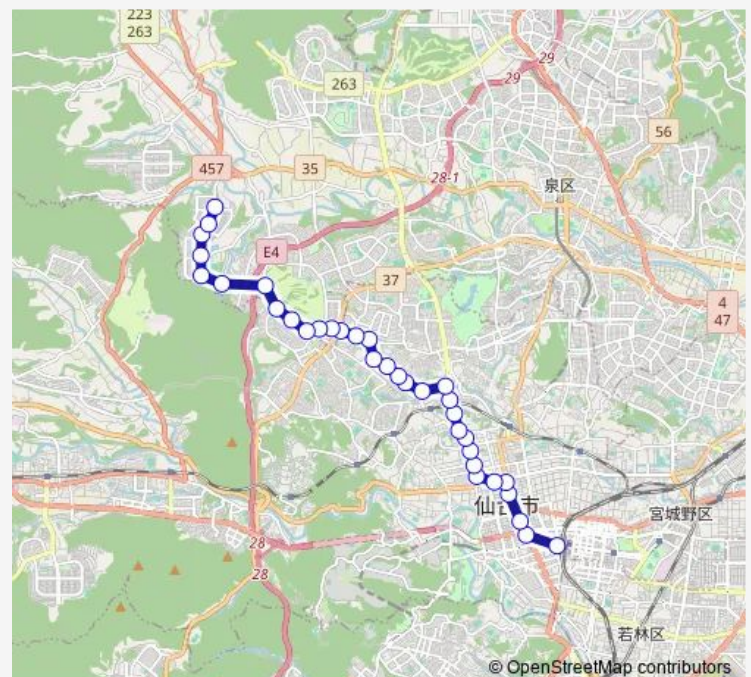

中山六丁目

中山七丁目

中山八丁目

Route schedule

仙台駅前 — 泉ビレジ四丁目

Monday 07:35

Tuesday 07:35

Wednesday 07:35

Thursday 07:35

Friday 07:35

Saturday 07:45

Sunday —

Route info

Direction: 仙台駅前

Stops: 34

Trip Duration: 0 hour 48 min

■ 810 — 仙台駅→(山)聖→ビ(4)

BusMaps

中山九丁目

南中山一丁目

仙台大観音前

中山吉成一丁目

中山吉成

中山台入口

聖和短大前

札原

泉ビレジ一丁目

泉ビレジ二丁目

泉ビレジ三丁目

泉ビレジ五丁目

泉ビレジ四丁目

810 Bus time schedules and route maps are available in an offline PDF at busmaps.com. Use the busmaps.com website to see live bus times, train schedule or subway schedule, and step-by-step directions for all public transit in Sendai