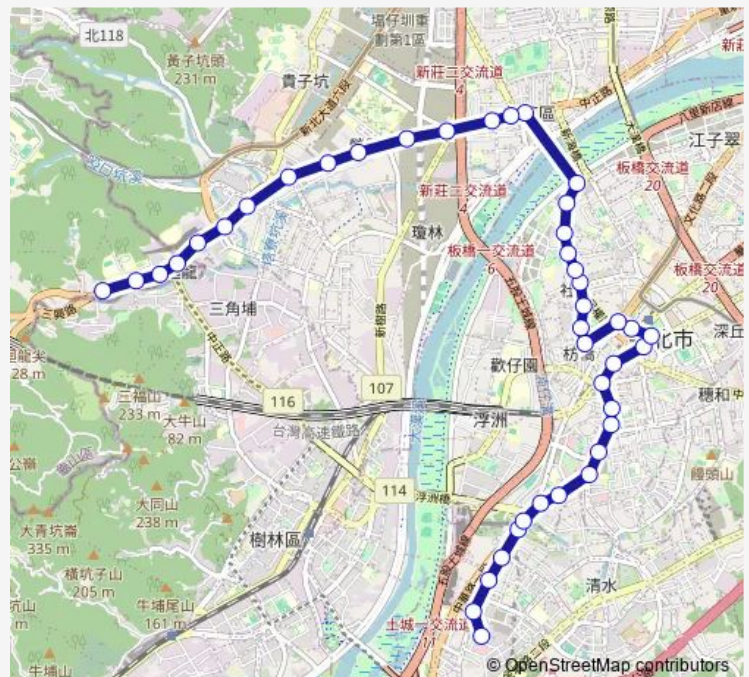

Bus 810 土城-迴龍

[Go to website](#)

Direction

土城站 — 大慶蓮莊

42 stops

[Open route schedule](#)

- 土城站
- 大同莊園
- 日新里
- 貨饒里
- 中央路
- 中央一站
- 南雅站
- 亞東科技大學
- 豫章工商
- 仁愛新村
- 福星里
- 鄉雲里
- 館前西路
- 捷運府中站
- 民權路口
- 新北市政府(新府路)
- 新北板橋公車站
- 萬坪公園
- 北門街
- 板橋戶政事務所(黃石中繼市場)
- 社后

Route schedule

土城站 — 大慶蓮莊

Monday	00:00
Tuesday	00:00
Wednesday	00:00
Thursday	00:00
Friday	00:00
Saturday	00:00
Sunday	00:00

Route info

Direction: 土城站

Stops: 42

Trip Duration: 24 hour 0 min

810 — 土城-迴龍

大庭新村

港尾福德宮

港尾

板橋國中(435藝文特區)

名來新城(中正路)

新海抽水站

捷運新莊站(新莊郵局)

新泰路口