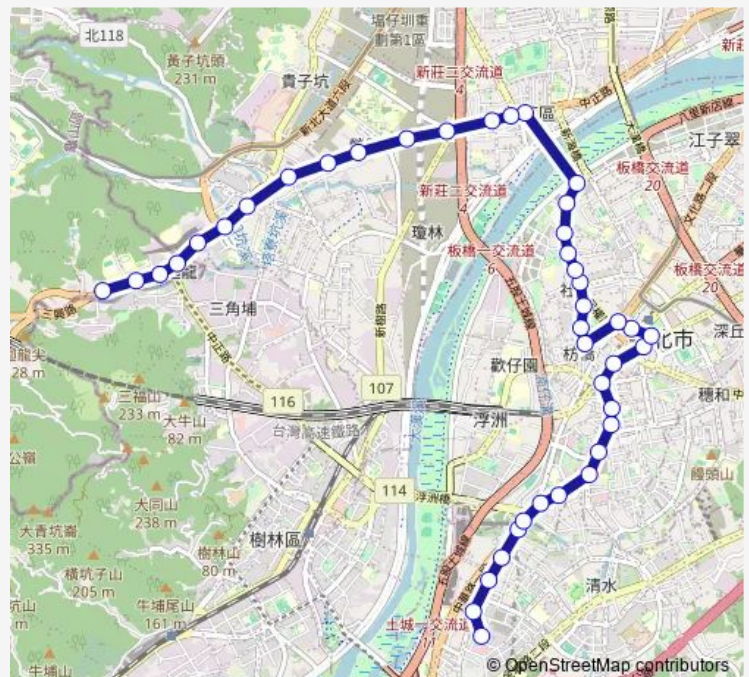

Bus 810 土城-迴龍

[Go to website](#)

Direction

土城站 — 大慶蓮莊

42 stops

[Open route schedule](#)

- 土城站
- 大同莊園
- 日新里
- 貨饒里
- 中央路
- 中央一站
- 南雅站
- 亞東科技大學
- 豫章工商
- 仁愛新村
- 福星里
- 鄉雲里
- 館前西路
- 捷運府中站
- 民權路口
- 新北市政府(新府路)
- 新北板橋公車站
- 萬坪公園
- 北門街
- 板橋戶政事務所(黃石中繼市場)
- 社后

Route schedule

土城站 — 大慶蓮莊

Monday	00:00
Tuesday	00:00
Wednesday	00:00
Thursday	00:00
Friday	00:00
Saturday	00:00
Sunday	00:00

Route info

Direction: 土城站

Stops: 42

Trip Duration: 24 hour 0 min

810 — 土城-迴龍

大庭新村

港尾福德宮

港尾

板橋國中(435藝文特區)

名來新城(中正路)

新海抽水站

捷運新莊站(新莊郵局)

新泰路口