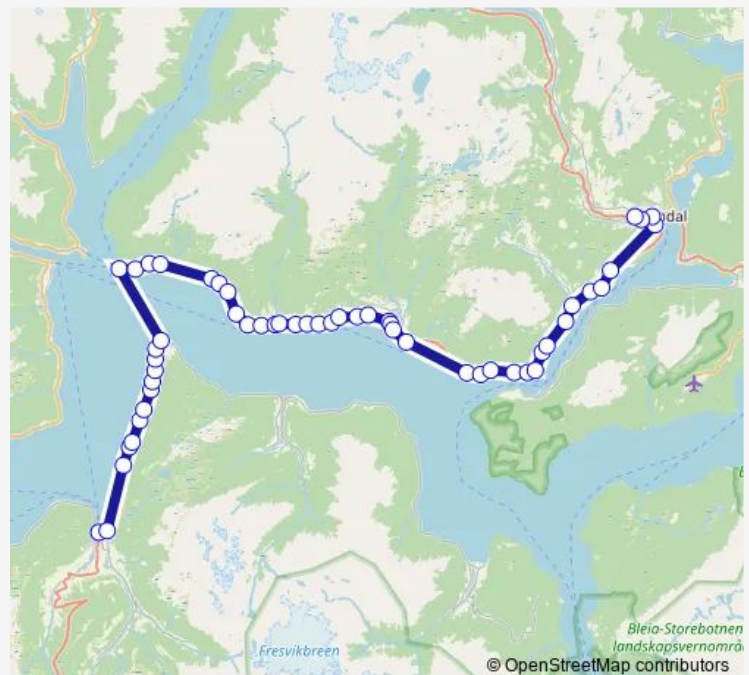

## Route schedule

Sogndal skystasjon — Hella ferjekai

Monday 07:00-17:10

Tuesday 07:00-17:10

Wednesday 07:00-17:10

Thursday 07:00-17:10

Friday 07:00-17:10

Saturday 17:10

## Route info

Direction: Sogndal skystasjon

Stops: 41

Trip Duration: 0 hour 46 min

810 — Sogndal-Leikanger-Vik

**BusMaps**

Hermansverk sentrum

Nybø