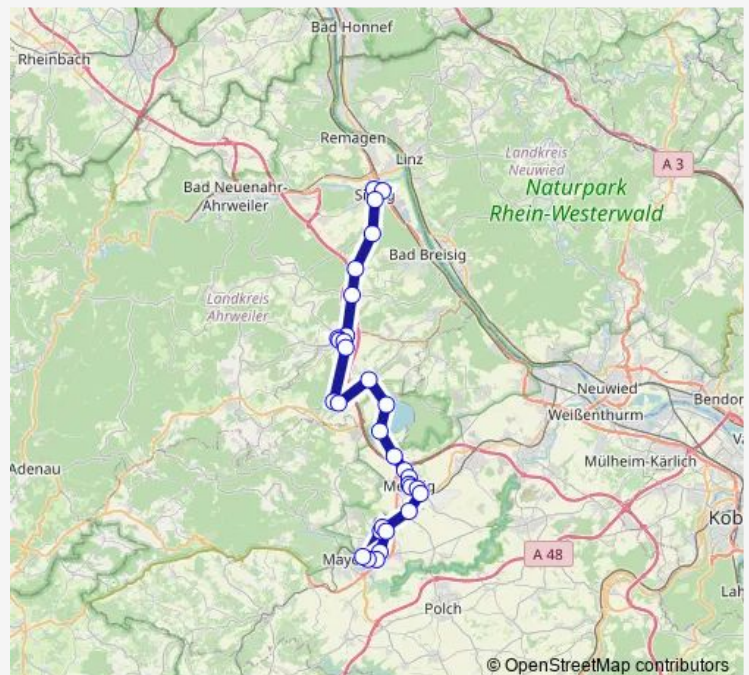

Bus 810

[Go to website](#)

Direction

Mayen Ostbahnhof — Sinzig Bf

31 stops

[Open route schedule](#)

Mayen Ostbahnhof

Mayen Koblenzer Straße

Mayen Abzw. Betzing

Mayen Rudolf-Diesel-Straße

Kottenheim Keltenstraße

Kottenheim Antoniusstraße

Kottenheim Friedhof

Thür Unterdorfstraße

Mendig Niedermendig Siemensstraße

Niedermendig Mendig Bahnhof

Mendig Niedermendig Alte Post

Mendig Niedermendig Jahnstraße

Mendig Niedermendig Lava-Dome

Mendig Niedermendig Vulkanbad

Mendig Niedermendig Laacher Mühle

Glees Maria Laach Kloster/Parkplatz

Glees Maria Laach Camping/Laacher See

Glees Mühlweg

Wehr (Eifel) Alte Post

Wehr (Eifel) Schule

Niederzissen Im Joch

Route schedule

Mayen Ostbahnhof — Sinzig Bf

Monday 05:30-23:30

Tuesday 05:30-23:30

Wednesday 05:30-23:30

Thursday 05:30-23:30

Friday 05:30-23:30

Saturday 06:46-23:30

Sunday 08:46-23:30

Route info

Direction: Mayen Ostbahnhof

Stops: 31

Trip Duration: 1 hour 25 min

810

BusMaps