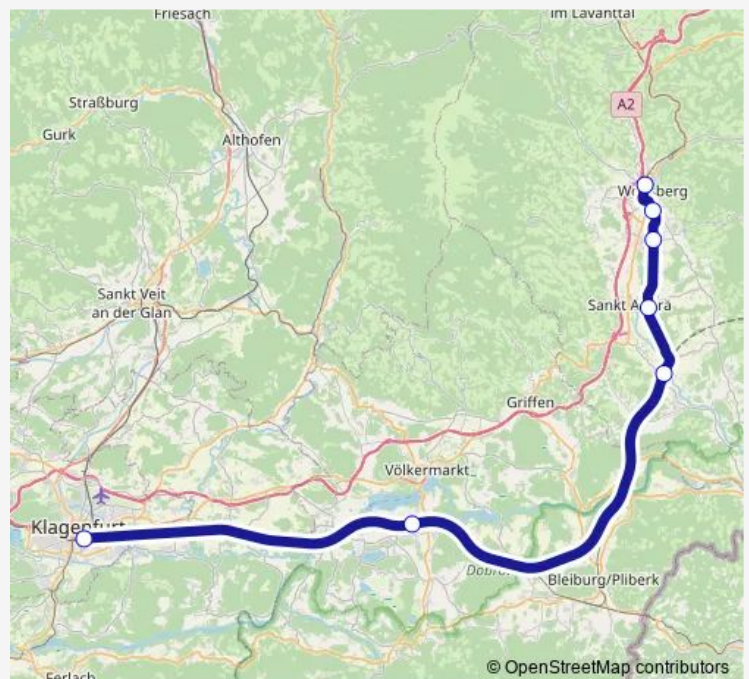

St.Paul im Lavanttal Bahnhof

Kühnsdorf-Klopeinensee Bahnhof

Klagenfurt Hauptbahnhof

Route schedule

Wolfsberg Bahnhof — Klagenfurt Hauptbahnhof

Monday 05:46-06:31

Tuesday 05:46-06:31

Wednesday 05:46-06:31

Thursday 05:46-06:31

Friday 05:46-06:31

Saturday —

Sunday —

Route info

Direction: Wolfsberg Bahnhof

Stops: 7

Trip Duration: 0 hour 43 min

Direction

Klagenfurt Hauptbahnhof — Wolfsberg Bahnhof

7 stops

[Open route schedule](#)

Klagenfurt Hauptbahnhof

Kühnsdorf-Klopeinensee Bahnhof

St.Paul im Lavanttal Bahnhof

St.Andrä Bahnhof

Thursday 15:45-17:45

Friday 15:45-17:45

Saturday —

Sunday —

Route info

Direction: Klagenfurt Hauptbahnhof

Stops: 7

Trip Duration: 0 hour 44 min