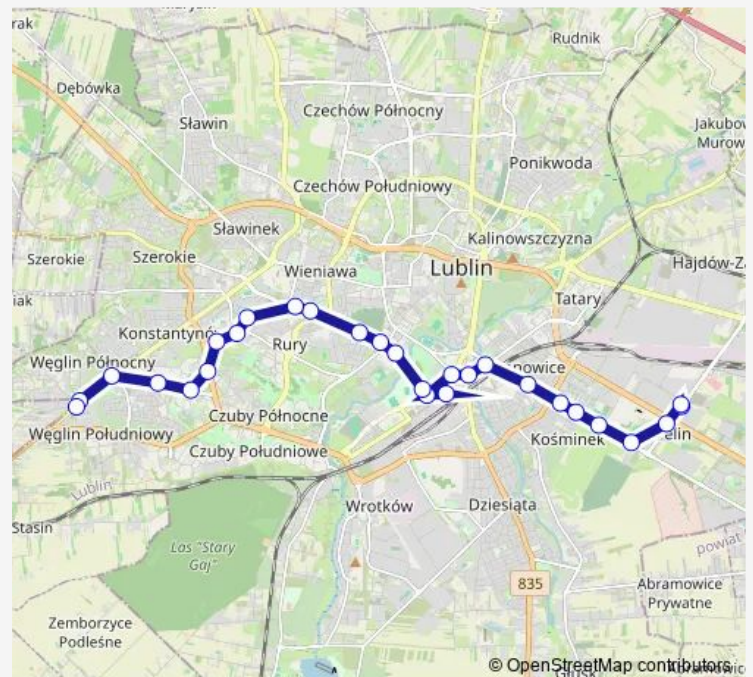

Trolleybus 153[Go to website](#)**Direction**

Pancerniaków 04 — Zajezdnia Grygowej 02

2 stops

[Open route schedule](#)

Pancerniaków 04

Zajezdnia Grygowej 02

Route schedule

Pancerniaków 04 — Zajezdnia Grygowej 02

Monday	22:20-23:42
Tuesday	18:27-23:42
Wednesday	21:27-23:42
Thursday	22:40-23:42
Friday	22:40-23:42
Saturday	20:02-23:42
Sunday	22:20-23:42

Route info

Direction: Pancerniaków 04

Stops: 2

Trip Duration: 0 hour 3 min

Thursday 04:15-22:12

Friday 04:15-22:12

Saturday 04:35-22:09

Sunday 04:14-21:40

Route info

Direction: Pancerniaków 04

Stops: 28

Trip Duration: 0 hour 56 min