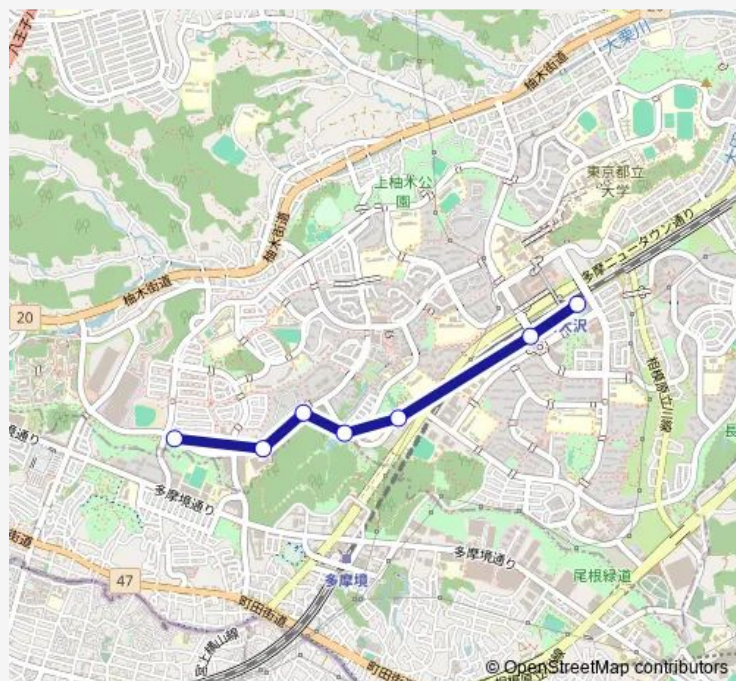

Direction

南大沢駅 — 水南団地入口

7 stops

[Open route schedule](#)

南大沢駅

南大沢四丁目

だいら谷戸公園

南大沢学園前

都営住宅東

都営住宅西

水南団地入口

Route schedule

南大沢駅 — 水南団地入口

Monday 08:40

Tuesday —

Wednesday 08:40

Thursday 08:40

Friday —

Saturday 08:40

Sunday 08:40

Route info

Direction: 南大沢駅

Stops: 7

Trip Duration: 0 hour 8 min