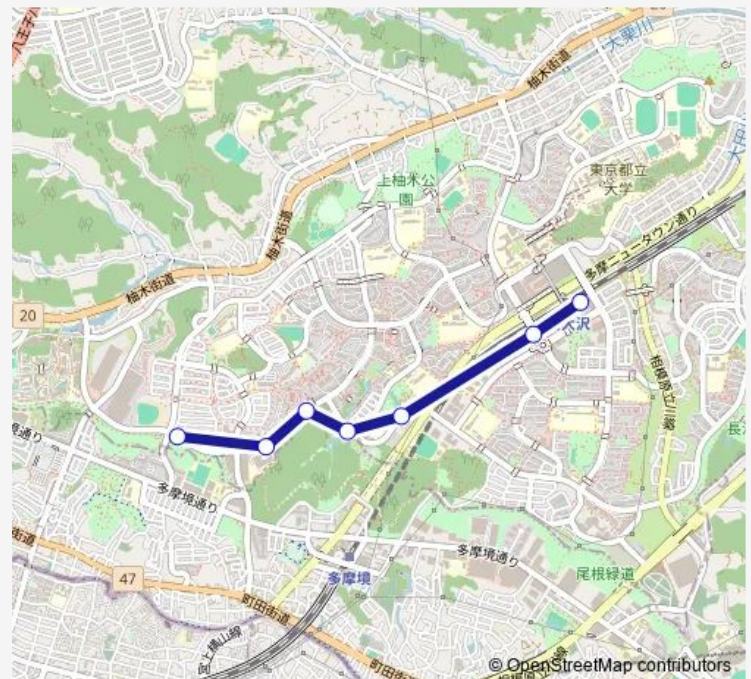

Direction

南大沢駅 — 水南団地入口

7 stops

[Open route schedule](#)

南大沢駅

南大沢四丁目

だいら谷戸公園

南大沢学園前

都営住宅東

都営住宅西

水南団地入口

Route schedule

南大沢駅 — 水南団地入口

Monday 08:40

Tuesday —

Wednesday 08:40

Thursday 08:40

Friday —

Saturday 08:40

Sunday 08:40

Route info

Direction: 南大沢駅

Stops: 7

Trip Duration: 0 hour 8 min