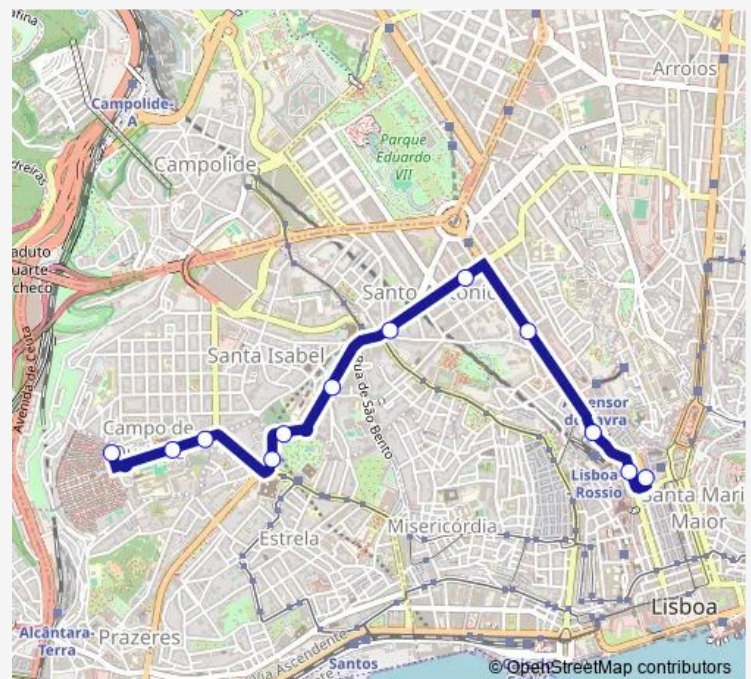

Saturday 07:00-20:40

Sunday 07:45-20:40

**Route info**

Direction: Campo Ourique (Prazeres)

Stops: 12

Trip Duration: 0 hour 19 min

■ 709 — Rossio - Campo Ourique

## Direction

Rossio — Campo Ourique (Prazeres)

13 stops

[Open route schedule](#)

Rossio

Rossio

Restauradores

Av. Liberdade