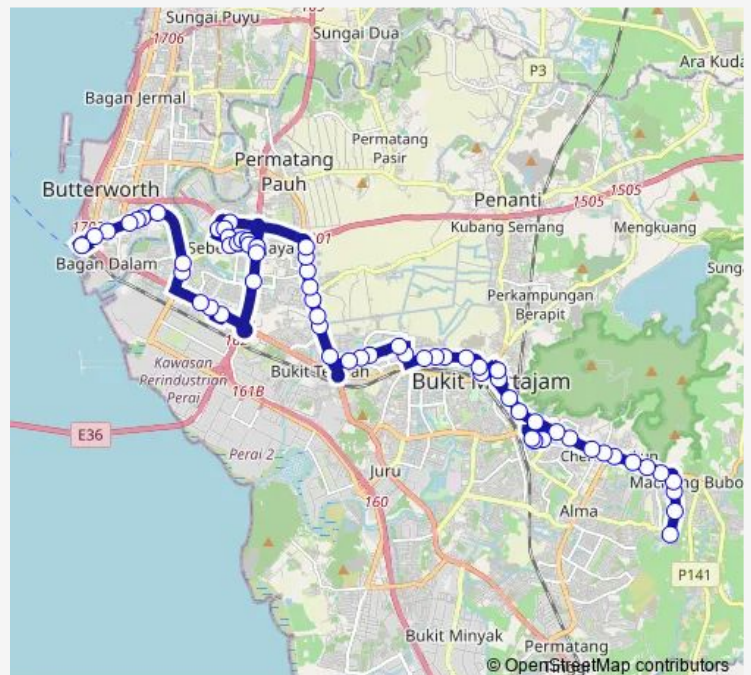

Bus 709

[Go to website](#)

Direction

(M1) Penang Sentral — SK Machang Bubok li

66 stops

[Open route schedule](#)

- (M1) Penang Sentral
- SMK Convent Butterworth
- Taman Mewah
- Stor Tnb
- Pusat Perniagaan Chain Ferry
- Pusat Perniagaan Chain Ferry li
- Taman Chai Leng I
- Taman Chai Leng li
- Taman Chai Leng
- Pangsapuri Taman Chai Leng
- Petronas Taman Chai Leng
- Padang Sony
- Poliklinik Famili
- Pasar Awam
- Kastam Seberang Jaya
- (M2) Pasar Seberang Jaya
- Sunway Carnival Mall
- Prudential
- Hotel Blanket
- Shell Lintang Tenggara
- Pangsapuri Lintang Tenggara

Route schedule

(M1) Penang Sentral — SK Machang Bubok li

Monday	06:00-19:50
Tuesday	06:00-19:50
Wednesday	06:00-19:50
Thursday	06:00-19:50
Friday	06:00-19:50
Saturday	06:00-22:00
Sunday	06:00-22:00

Route info

Direction: (M1) Penang Sentral

Stops: 66

Trip Duration: 1 hour 19 min

709

Pangsapuri Rpkn

JPJ Seberang Jaya

Shell Permatang To' Kandu

Klinik Desa Kampung Pertama