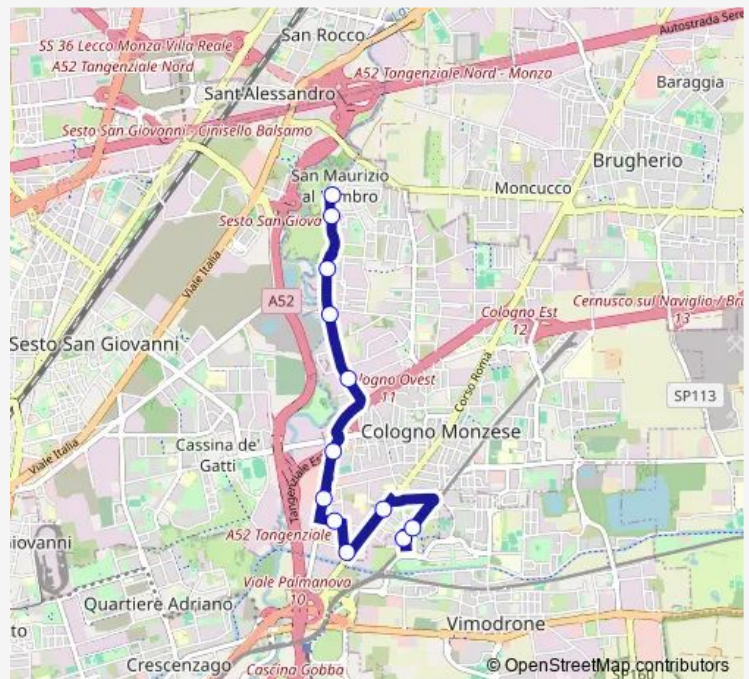

via garibaldi via vitt.veneto (cologno m.se)

cologno (s.maurizio)

### Route schedule

cologno sud m2 — cologno (s.maurizio)

Monday	06:45-18:45
Tuesday	06:45-18:45
Wednesday	06:45-18:45
Thursday	06:45-18:45
Friday	06:45-18:45
Saturday	—
Sunday	—

### Route info

Direction: cologno sud m2

Stops: 12

Trip Duration: 0 hour 17 min

709 — cologno ( don minzoni ) - cologno sud m2

## Direction

cogno (s.maurizio) — cogno sud m2

12 stops

[Open route schedule](#)

cogno (s.maurizio)

via battisti via v.veneto (cogno m.se)

via bergamo via garibaldi (cogno m.se)

v.le spagna, 141 (cogno m.se)