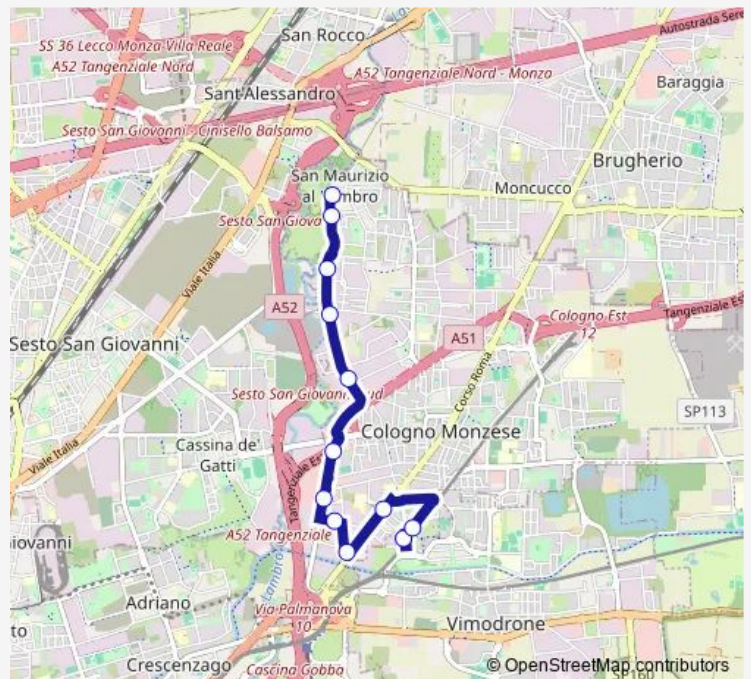

via garibaldi via vitt.veneto (cologno m.se)

cologno (s.maurizio)

### Route schedule

cologno sud m2 — cologno (s.maurizio)

Monday	06:45-18:45
Tuesday	06:45-18:45
Wednesday	06:45-18:45
Thursday	06:45-18:45
Friday	06:45-18:45
Saturday	—
Sunday	—

### Route info

Direction: cologno sud m2

Stops: 12

Trip Duration: 0 hour 17 min

709 — cologno sud m2 - cologno ( don minzoni )

## Direction

cogno (s.maurizio) — cogno sud m2

12 stops

[Open route schedule](#)

cogno (s.maurizio)

via battisti via v.veneto (cogno m.se)

via bergamo via garibaldi (cogno m.se)

v.le spagna, 141 (cogno m.se)