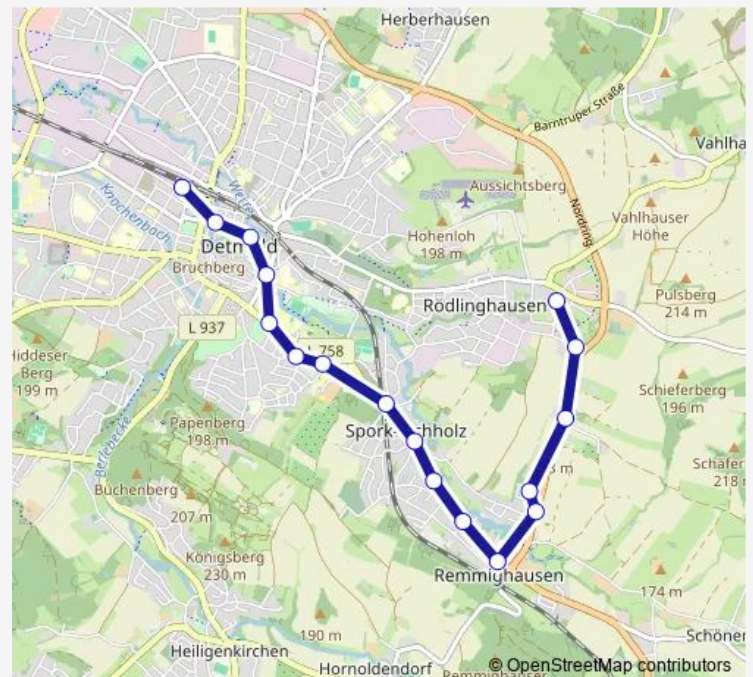

Dt-Remmighausen, Fabrikstraße

Dt-Remmighausen, Kirche

Dt-Remmighausen, Ellernstraße

Dt-Meiersfeld, Abzw. Nordring

Dt-Meiersfeld, Gilde Zentrum

Route schedule

Detmold, Bahnhof Steig 3 — Dt-Meiersfeld, Gilde Zentrum

Monday 06:50-17:50

Tuesday 06:50-17:50

Wednesday 06:50-17:50

Thursday 06:50-17:50

Friday 06:50-17:50

Saturday 07:50-13:50

Sunday —

Route info

Direction: Detmold, Bahnhof Steig 3

Stops: 15

Trip Duration: 0 hour 19 min

709

Direction

Dt-Meiersfeld, Gilde Zentrum — Detmold, Bahnhof Steig 3

17 stops

[Open route schedule](#)