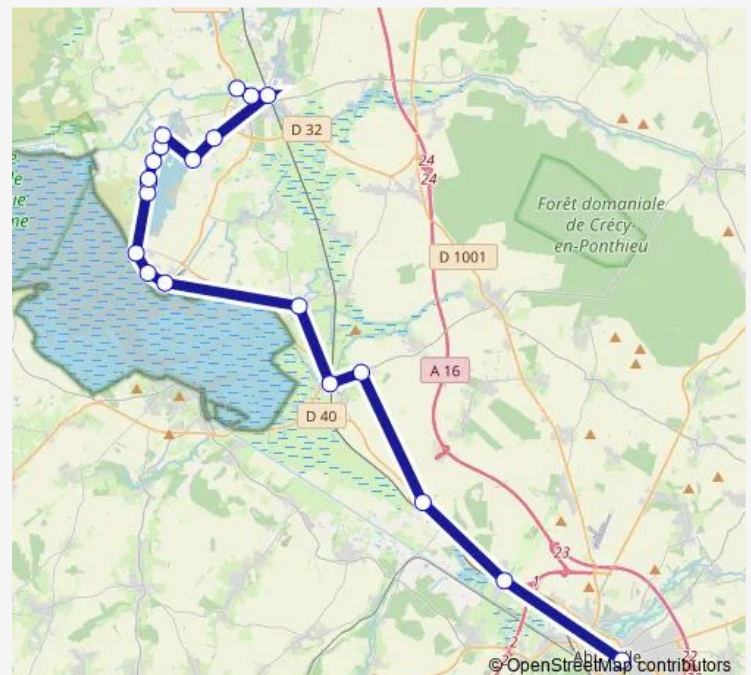

LE Crotoy (Saint Firmin) - Les Crocs

LE Crotoy (Saint Firmin) - École

RUE - Gare Sncf

RUE - Monument

RUE - Centre commercial

Route schedule

Abbeville - Gare Sncf — RUE - Centre commercial

Monday —

Tuesday —

Wednesday 17:00

Thursday 17:00

Friday —

Saturday —

Sunday —

Route info

Direction: Abbeville - Gare Sncf

Stops: 18

Trip Duration: 1 hour 18 min

709 — Abbeville – LE Crotoy – Rue

Direction

RUE - Centre commercial — Abbeville - Cité scolaire

18 stops

[Open route schedule](#)

RUE - Centre commercial