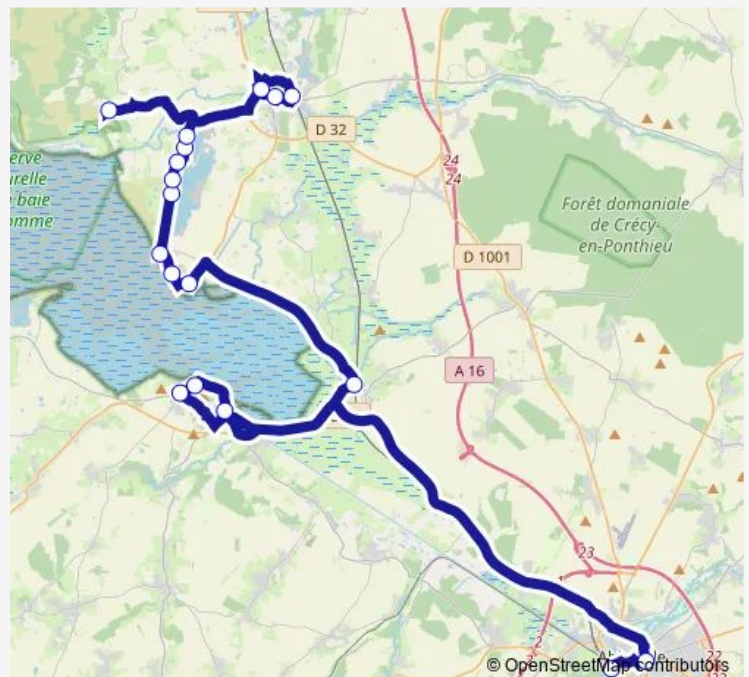

LE Crotoy (Saint Firmin) - Les Crocs

LE Crotoy (Saint Firmin) - École

RUE - Gare Sncf

RUE - Monument

RUE - Centre commercial

Route schedule

Abbeville - Gare Sncf — RUE - Centre commercial

Monday —

Tuesday —

Wednesday 17:00

Thursday 17:00

Friday —

Saturday —

Sunday —

Route info

Direction: Abbeville - Gare Sncf

Stops: 18

Trip Duration: 1 hour 18 min

709 — Abbeville – LE Crotoy – Rue

Direction

LE Crotoy (Saint Firmin) - École — RUE - Gare Sncf

10 stops

[Open route schedule](#)

LE Crotoy (Saint Firmin) - École