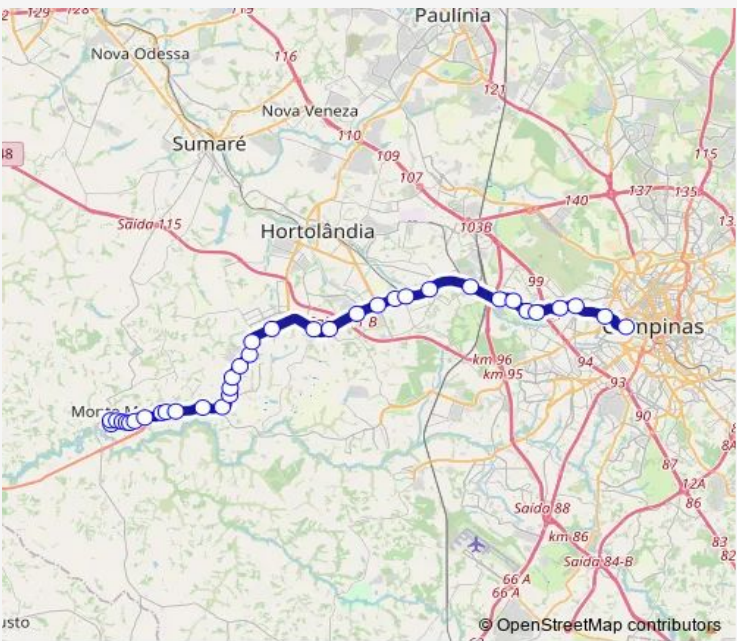

# Bus 709 Monte MOR (Terminal Rodoviario DE Monte MOR) - Campinas (Terminal Metropolitano Prefeito Magalhaes Teixeira)

[Go to website](#)

**Direction**  
 Terminal Metropolitano Prefeito Magalhaes Teixeira — Terminal Rodoviario de Monte Mor - Chacara Primavera Monte Mor - SP 13190-000 Brasil

**Route schedule**  
 Terminal Metropolitano Prefeito Magalhaes Teixeira — Terminal Rodoviario de Monte Mor - Chacara Primavera Monte Mor - SP 13190-000 Brasil

Monday	00:10-23:50
Tuesday	00:10-23:50
Wednesday	00:10-23:50
Thursday	00:10-23:50
Friday	00:10-23:50
Saturday	00:15-23:40
Sunday	00:10-23:30

**Route info**

Direction: Terminal Metropolitano Prefeito Magalhaes Teixeira

Stops: 35

Trip Duration: 0 hour 50 min

Rua Jose Blumer 337 - Ponto Final da Chacara Assay -  
Res. Joao Luiz Hortolandia - SP 13187 Brasil

SP-101 km 156 oeste Monte Mor - SP 13190-000 Brasil

SP-101 km 164 oeste Monte Mor - SP 13190-000 Brasil

SP-101 km 169 oeste Monte Mor - SP 13190-000 Brasil

SP-101 km 176 oeste Monte Mor - SP 13190-000 Brasil