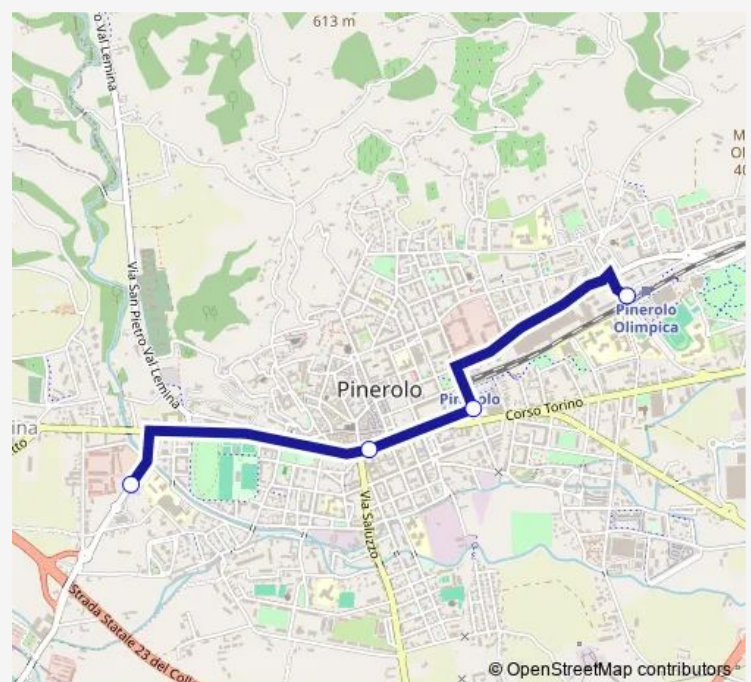

Pinerolo - Stazione Olimpica - VIA XXV Aprile

Pinerolo - Viale Mamiani

Pinerolo - Piazza Cavour

Pinerolo - Viale Xvii Febbraio - Parcheggio

Route schedule

Pinerolo - Stazione Olimpica - VIA XXV Aprile — Pinerolo
- Viale Xvii Febbraio - Parcheggio

Monday —

Tuesday —

Wednesday —

Thursday —

Friday —

Saturday 07:45-13:15

Sunday —

Route info

Direction: Pinerolo - Stazione Olimpica - VIA XXV Aprile

Stops: 4

Trip Duration: 0 hour 12 min

Direction

Pinerolo - Viale Xvii Febbraio - Parcheggio — Pinerolo - Stazione Olimpica - VIA XXV Aprile

4 stops

[Open route schedule](#)