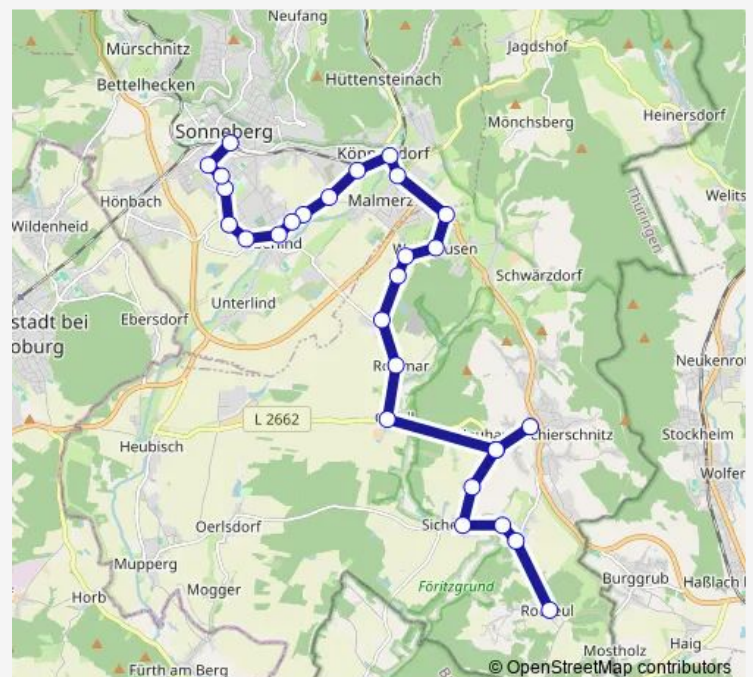

Friday 06:05-17:00

Saturday 07:30

Sunday —

Route info

Direction: Rotheul, Gemeinde

Stops: 28

Trip Duration: 0 hour 38 min

Sonneberg, Oberlind

Sonneberg, Piko

Sonneberg, Mittlere Motsch

Sonneberg, Wora, Grundschule

Sonneberg, Wora, Friesenstraße

Sonneberg, Wora, Wolke 14

Sonneberg, Zob

Direction

Sonneberg, Zob — Neuhaus-Schierschnitz, Gemeinde

21 stops

[Open route schedule](#)

Sonneberg, Zob

Sonneberg, Bley

Sonneberg, Lohauschule

Sonneberg, Oberlind, Sonni

Sonneberg, Oberlind, Lutherstraße

Sonneberg, Oberlind

Saturday 14:15

Sunday —

Route info

Direction: Sonneberg, Zob

Stops: 21

Trip Duration: 0 hour 28 min

Direction

Neuhaus-Schierschnitz, Gemeinde — Sonneberg, Zob