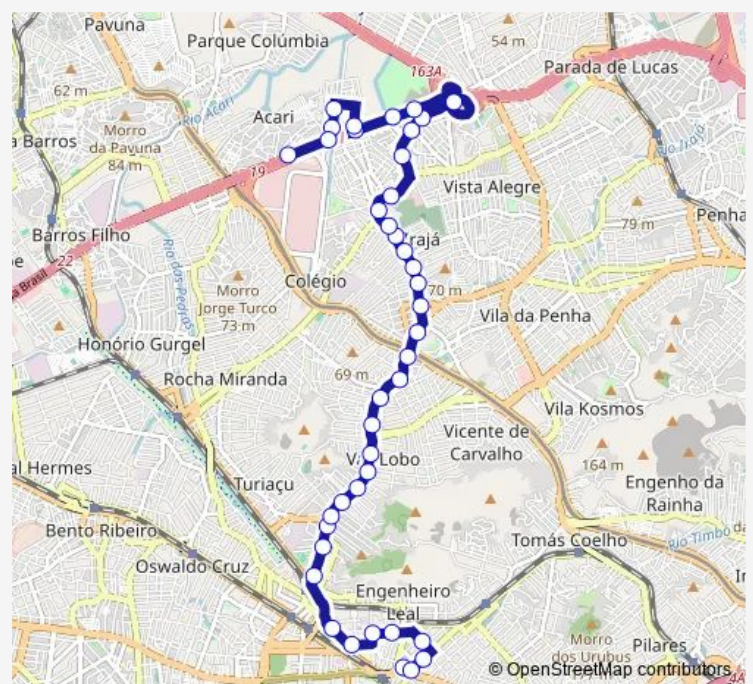

Siracusa

Pastor Martin Luther King Júnior

Marquês de Aracati

Route schedule

Terminal Nossa Senhora do Amparo : Plat. A — Conjunto Amarelinho

Monday 06:23-16:43

Tuesday 06:23-16:43

Wednesday 06:23-16:43

Thursday 06:23-16:43

Friday 06:23-16:43

Saturday —

Sunday —

Route info

Direction: Terminal Nossa Senhora do Amparo : Plat. A

Stops: 41

Trip Duration: 0 hour 36 min

Brasil

José Azevedo

Bezerra de Melo

Canudos

Conjunto Amarelinho

Direction

Conjunto Amarelinho — Terminal Nossa Senhora do Amparo : Plat. A

41 stops

Route info

Direction: Conjunto Amarelinho

Stops: 41

Trip Duration: 0 hour 53 min

Terço

Vaz Lobo

Lima Drumond

Estação Vila Queiroz