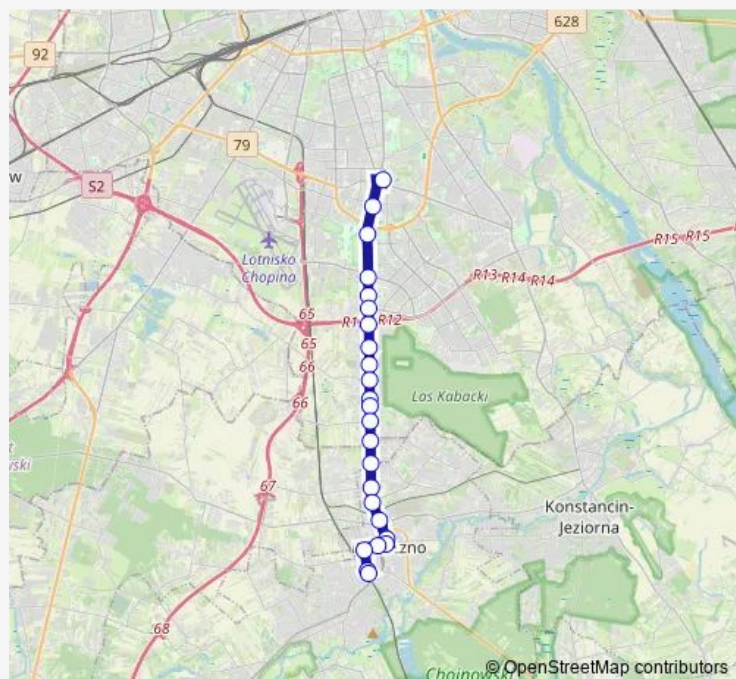

Direction

PKP Piaseczno 04 — Metro Wilanowska 18

24 stops

[Open route schedule](#)

PKP Piaseczno 04

Piaseczno Dworcowa 01

Piaseczno Powstańców Warszawy 02

Piaseczno Fabryczna 02

Wyścigi 02

Route schedule

PKP Piaseczno 04 — Metro Wilanowska 18

Monday 04:24-23:14

Tuesday 04:24-23:14

Wednesday 04:24-23:14

Thursday 04:24-23:14

Friday 04:24-23:14

Saturday 04:31-23:01

Sunday 04:31-23:01

Route info

Direction: PKP Piaseczno 04

Stops: 24

Trip Duration: 0 hour 28 min

Al. Lotników 02

Metro Wilanowska 12

Metro Wilanowska 18

Direction

Piaseczno Szkolna 01 — Metro Wilanowska 17

23 stops

[Open route schedule](#)

Piaseczno Szkolna 01

Piaseczno Kościelna 01

Piaseczno Fabryczna 02