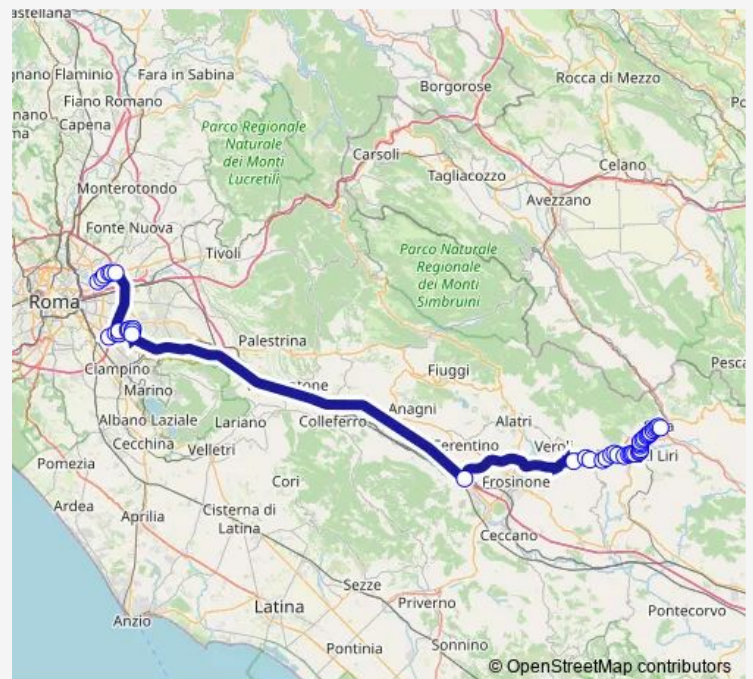

**Direction**

ROMA | Ponte Mammolo (Metro B) # f9014 — Sora | Stazione FS # f5890

46 stops

[Open route schedule](#)

- ROMA | Ponte Mammolo (Metro B) # f9014
- Roma | Rebibbia (Metro B) # f11767
- Roma | Via Tiburtina Via Nasini # f11768
- Roma | Via Tiburtina Via Tor Cervara # f11770
- Roma | Via Tiburtina Via Tivoli # f11771
- Roma | Via Tiburtina Via Pesenti # f11772
- Roma | Anagnina (Metro A) # f3583
- Roma | Via Alimena Via Raimondo # f15087
- Roma | Via Carnevale Via Alimena # f15085
- Roma | Univ. Tor Vergata (Facoltà di Scienze) # f15083
- Roma | Univ. Tor Vergata (Lettere-Filosofia) # f15175
- Roma | Univ. Tor Vergata (Facoltà Ingegneria) # f15123
- Roma | Univ. Tor Vergata (Facoltà Medicina) # f15125
- Roma | Univ. Tor Vergata (Facoltà Giuris.) # f000021
- Roma | Via Passolombardo Via Carpenè # f15081
- Ferentino A1 # Ferentina1
- Veroli | Bivio Papetti # f5656
- Veroli | Via Mária Via Santa Maria # f5866
- Veroli | Abbazia di Casamari # f5867
- Monte S. Giovanni C. | Porrino # f5869
- Monte S. Giovanni C. | Padella # f5870

Route schedule

ROMA | Ponte Mammolo (Metro B) # f9014 — Sora | Stazione FS # f5890

Monday	14:20-17:20
Tuesday	14:20-17:20
Wednesday	14:20-17:20
Thursday	14:20-17:20
Friday	14:20-17:20
Saturday	—
Sunday	—

Route info

Direction: ROMA | Ponte Mammolo (Metro B) # f9014

Stops: 46

Trip Duration: 2 hour 30 min

Roma Ponte Mammolo - Sora # So885d

Castelliri | Via Collasturo # f5871

Castelliri | Via Santa Maria Salomé # f5872

Castelliri | Via Roma Via Vado Colli # f5873

Castelliri | Via Roma Via Montecassino # f5874

Isola Liri | Via Roma Via Madonna Neve # f5875

ISOLA LIRI | ISOLA LIRI | Ist, seoeriore NICOLUCCI # f7834

Isola Liri | Via Roma Via Granciara # f5876