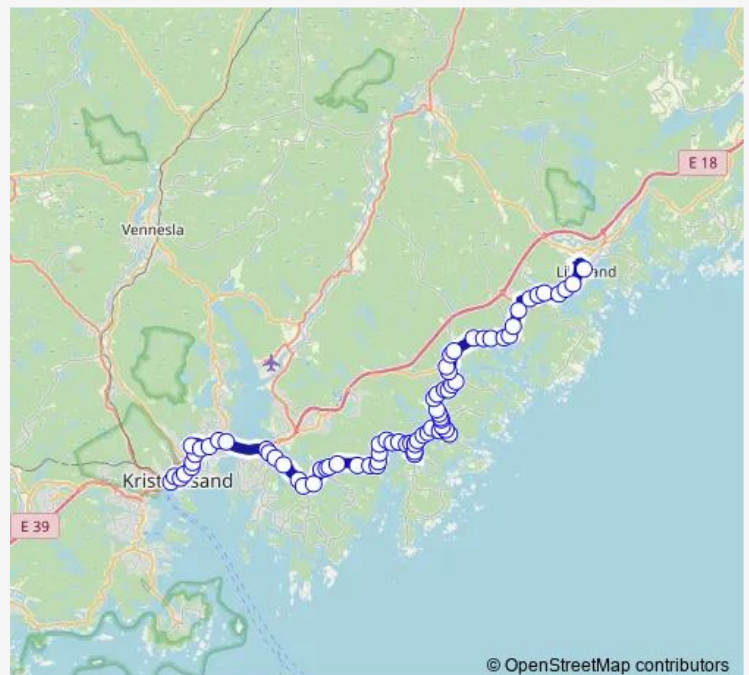

Hundstangen

Eidjord vest

Eidjord øst

Route schedule

Rona — Møglestu

Monday 07:20

Tuesday 07:20

Wednesday 07:20

Thursday 07:20

Friday 07:20

Saturday —

Sunday —

Route info

Direction: Rona

Stops: 64

Trip Duration: 1 hour 0 min

139 — Lillesand-Høvåg-Kristiansand

Opsengveien

Indre Årsnes

Åmlandsveien

Høvåg skole

Åmlandsveien

Indre Årsnes

Indre Årsnes øst