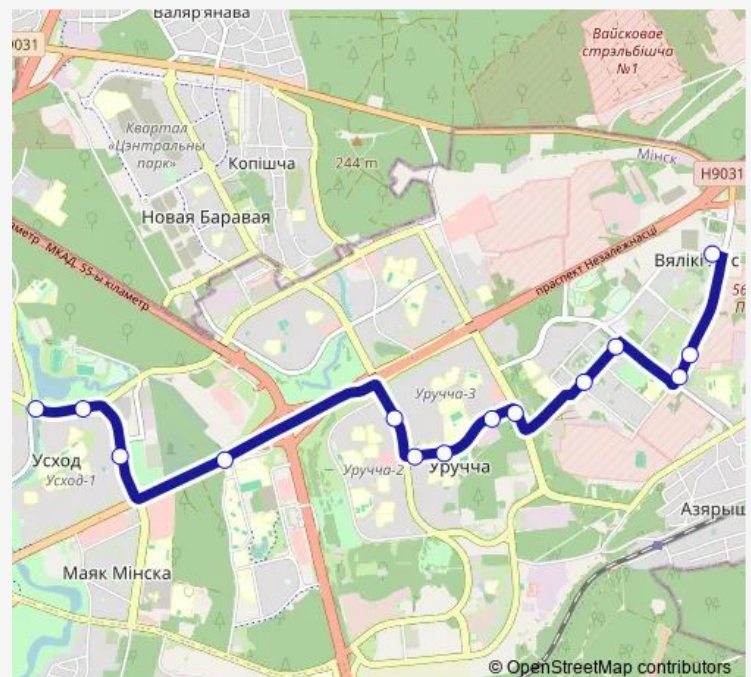

Торговый центр

ст.м. Борисовский тракт

Руссиянова

универсам Первомайский

Школа №45

Никифорова

Рынок Уручье-3

Почтовая

Дом офицеров

Великий Лес

Рогачёвская

Танковая

Route schedule

Калиновского — Танковая

Monday	05:13-00:25 ⁺¹
Tuesday	05:13-00:25 ⁺¹
Wednesday	05:13-00:25 ⁺¹
Thursday	05:13-00:25 ⁺¹
Friday	05:13-00:25 ⁺¹
Saturday	05:28-23:52
Sunday	05:28-23:52

Route info

Direction: Калиновского

Stops: 14

Trip Duration: 0 hour 26 min

Direction

Танковая — ДС Калиновского

16 stops

[Open route schedule](#)