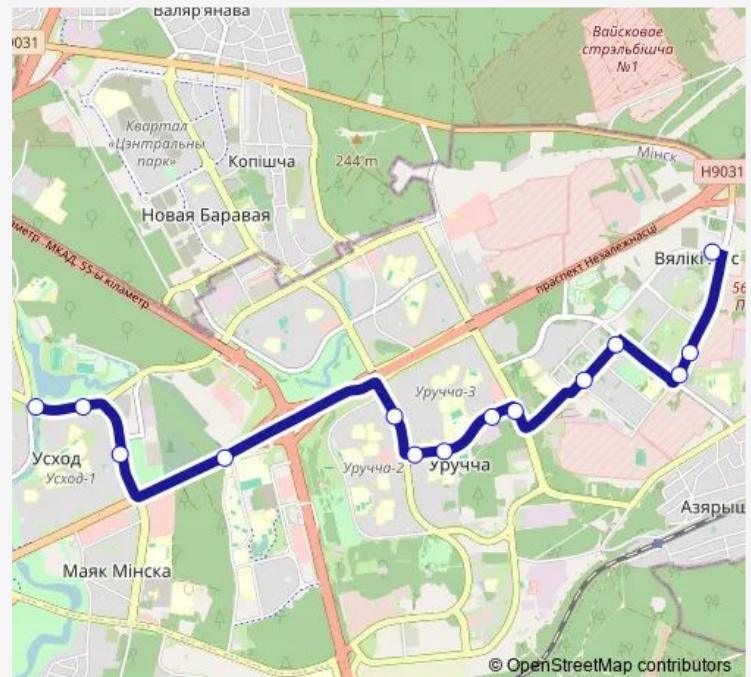

Торговый центр

ст.м. Борисовский тракт

Руссиянова

универсам Первомайский

Школа №45

Никифорова

Рынок Уручье-3

Почтовая

Дом офицеров

Великий Лес

Рогачёвская

Танковая

Route schedule

Калиновского — Танковая

Monday	05:13-00:25 ⁺¹
Tuesday	05:13-00:25 ⁺¹
Wednesday	05:13-00:25 ⁺¹
Thursday	05:13-00:25 ⁺¹
Friday	05:13-00:25 ⁺¹
Saturday	05:28-23:52
Sunday	05:28-23:52

Route info

Direction: Калиновского

Stops: 14

Trip Duration: 0 hour 26 min

Direction

Танковая — ДС Калиновского

16 stops

[Open route schedule](#)