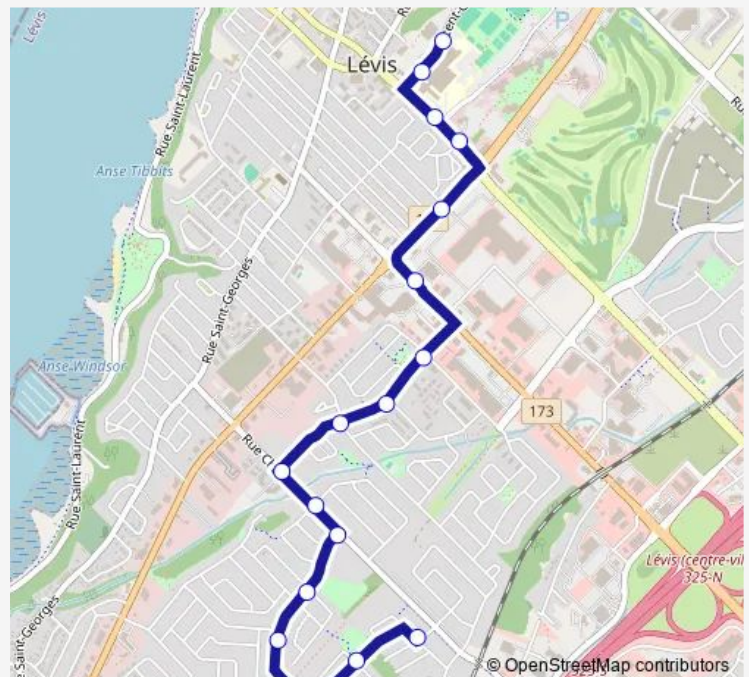

Direction

de l'Écho / du Quotidien — Aréna de Lévis

17 stops

[Open route schedule](#)

de l'Écho / du Quotidien

R.-Lasnier / G.-Guèvremont

R.-Lasnier / H.-Fabre

Hector-Fabre / Alain-Grandbois

Station Galeries Chagnon

A.-Desjardins / O.-J.-Morin

A.-Desjardins / des Commandeurs

École P.-Lévy - V.-Chagnon

Aréna de Lévis

Route schedule

de l'Écho / du Quotidien — Aréna de Lévis

Monday	08:44
Tuesday	08:44
Wednesday	08:44
Thursday	08:44
Friday	08:44
Saturday	—
Sunday	—

Route info

Direction: de l'Écho / du Quotidien

Stops: 17

Trip Duration: 0 hour 13 min

Direction

École P.-Lévy / C. jeunesse — de l'Écho / du Quotidien

18 stops

[Open route schedule](#)

Friday 16:27

Saturday —

Sunday —

Route info

Direction: École P.-Lévy / C. jeunesse

Stops: 18

Trip Duration: 0 hour 14 min

139 Bus time schedules and route maps are available in an offline PDF at busmaps.com. Use the busmaps.com website to see live bus times, train schedule or subway schedule, and step-by-step directions for all public transit in Quebec