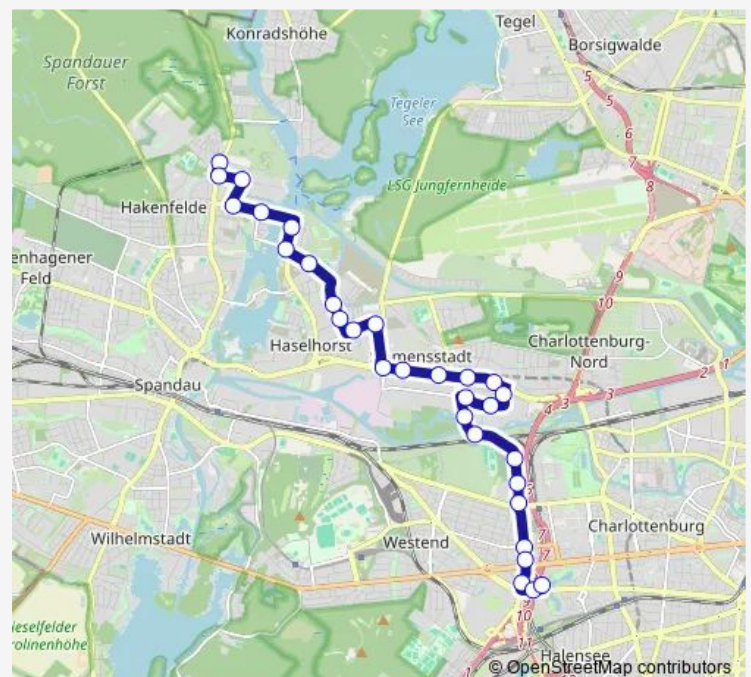

Paulsternstr./Gartenfelder Str. (Berlin)

Haselhorster Damm/Gartenfelder Str. (Berlin)

Burscheider Weg (Berlin)

Route schedule

S Messe Nord (Berlin) — Eschenweg (Berlin)

Monday 05:51-20:25

Tuesday 05:51-20:25

Wednesday 05:51-20:25

Thursday 05:51-20:25

Friday 05:51-20:25

Saturday 09:47-18:31

Sunday 09:47-18:31

Route info

Direction: S Messe Nord (Berlin)

Stops: 31

Trip Duration: 0 hour 39 min

139

BusMaps

Lüdenscheider Weg (Berlin)

Kolonie Haselbusch (Berlin)

Daumstr./Rhenaniastr. (Berlin)

Haveleck (Berlin)

Ashdodstr. (Berlin)

Route info

Direction: Werderstr. (Berlin)

Stops: 14

Trip Duration: 0 hour 14 min

Direction

U Paulsternstr. (Berlin) — Eschenweg (Berlin)

15 stops

[Open route schedule](#)