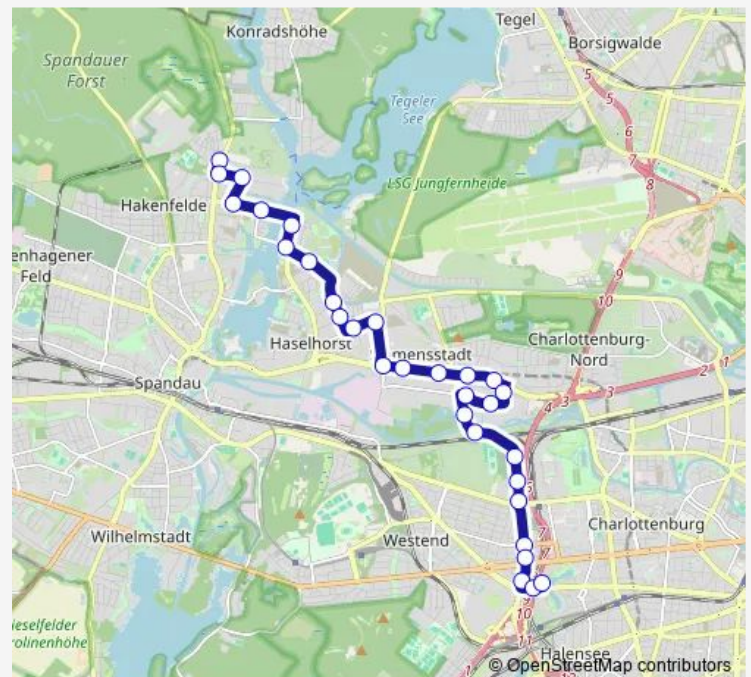

Wednesday 05:51-20:25

Thursday 05:51-20:25

Friday 05:51-20:25

Saturday 09:47-18:31

Sunday 09:47-18:31

Route info

Direction: S Messe Nord (Berlin)

Stops: 31

Trip Duration: 0 hour 34 min

139

BusMaps

Lüdenscheider Weg (Berlin)

Kolonie Haselbusch (Berlin)

Daumstr./Rhenaniastr. (Berlin)

Haveleck (Berlin)

Ashdodstr. (Berlin)

Route info

Direction: Werderstr. (Berlin)

Stops: 14

Trip Duration: 0 hour 15 min

Direction

U Paulsternstr. (Berlin) — Eschenweg (Berlin)

15 stops

[Open route schedule](#)

Route info

Direction: U Paulsternstr. (Berlin)

Stops: 15

Trip Duration: 0 hour 18 min

139 Bus time schedules and route maps are available in an offline PDF at busmaps.com. Use the busmaps.com website to see live bus times, train schedule or subway schedule, and step-by-step directions for all public transit in Berlin