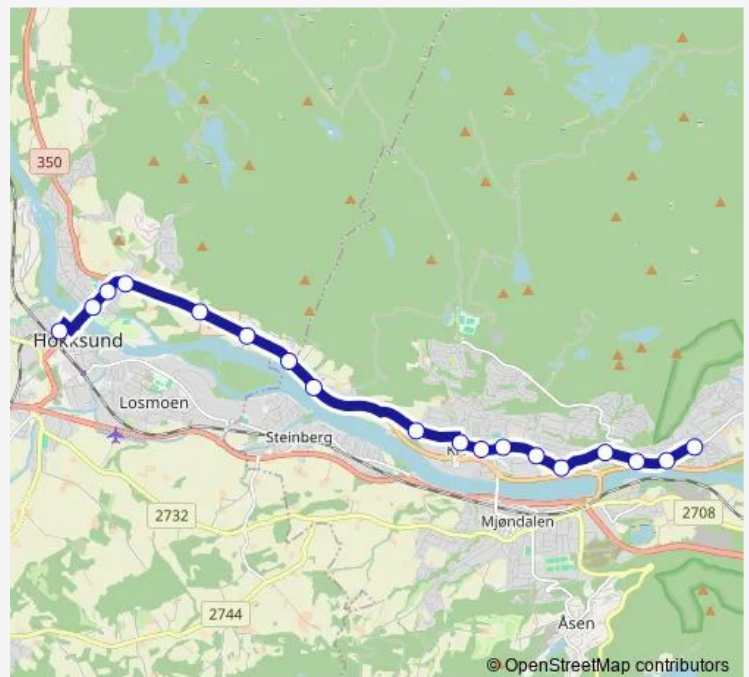

Local Bus Service 139 Åmot - Drammen

[Go to website](#)

Direction

Åmot skystasjon — Hønefoss sentrum

57 stops

[Open route schedule](#)

Åmot skystasjon

Telesletta

Grønlund

Steinbru

Gustadmoen

Sakseborg

Vassbonn

Stalsberg skole

Tomta Geithus

Nybrua Geithus

Geithus

Ørjansen

Bråtabakken Geithus

Kjemperudmyra

Kjølstad

Kroka

Bjølgerudveien

Bruenden Vikersund

Vikersund bussterminal

Sandkrysset

Hatle

Route schedule

Åmot skystasjon — Hønefoss sentrum

Monday 07:05

Tuesday 07:05

Wednesday 07:05

Thursday 07:05

Friday 07:05

Saturday —

Sunday —

Route info

Direction: Åmot skystasjon

Stops: 57

Trip Duration: 0 hour 54 min

139 — Åmot - Drammen