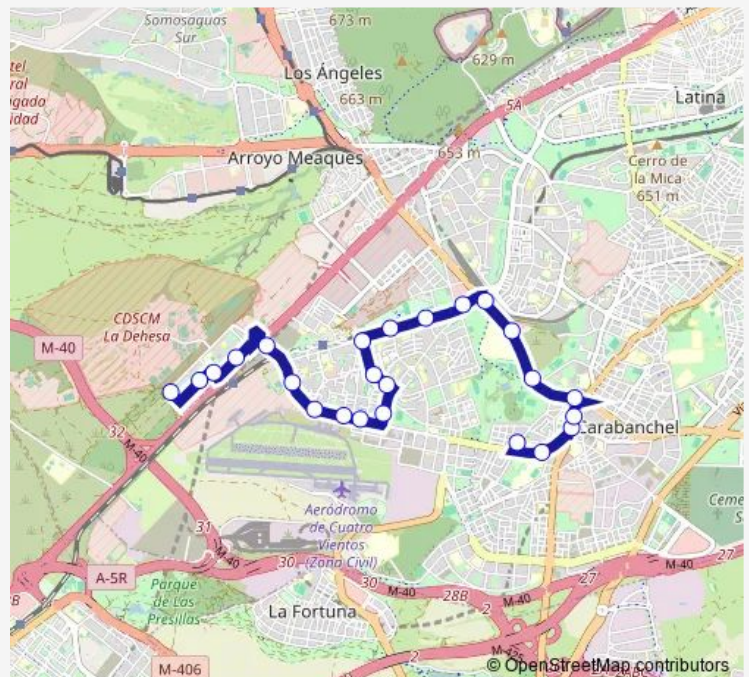

Plaza Del Parterre

Ronda De Don Bosco

Route schedule

Dehesa Príncipe — Carabanchel Alto

Monday 06:30-23:15

Tuesday 06:30-23:15

Wednesday 06:30-23:15

Thursday 06:30-23:15

Friday 06:30-23:15

Saturday 06:30-23:15

Sunday 07:00-23:15

Route info

Direction: Dehesa Príncipe

Stops: 23

Trip Duration: 0 hour 32 min

139 — Dehesa del Principe - Carabanchel Alto

Camino De Las Cruces

Carabanchel Alto

Direction

Carabanchel Alto — Dehesa Príncipe

24 stops

[Open route schedule](#)

Carabanchel Alto

Polvoranca

Route schedule

Carabanchel Alto — Dehesa Príncipe

Monday 06:30-23:45

Tuesday 06:30-23:45

Wednesday 06:30-23:45

Thursday 06:30-23:45

Friday 06:30-23:45

Saturday 06:30-23:45