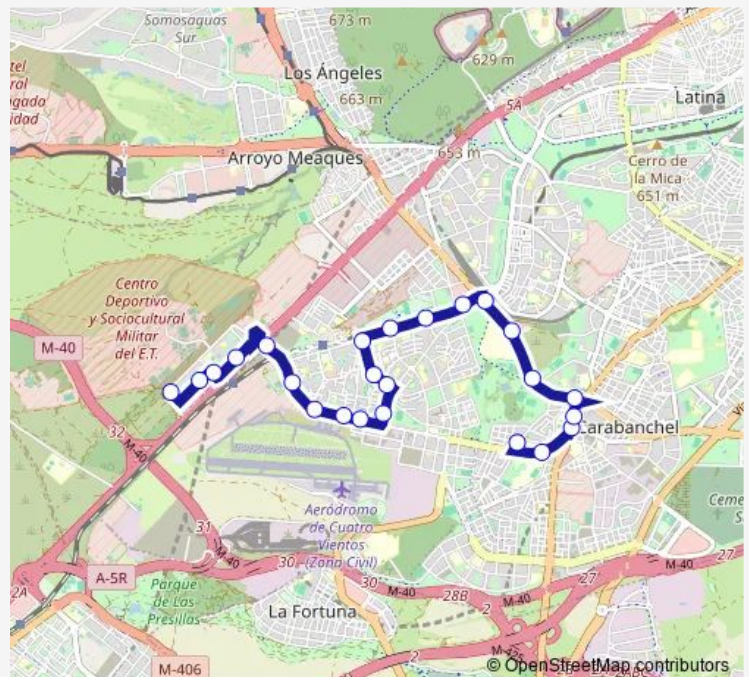

Avenida De Las Águilas - José De Cadalso

Maestra Justa Freire - P. Aluche Cercanías

Junta Municipal Latina

Intercambiador De Aluche

Avenida De Los Poblados - Comisaría

Polideportivo Las Cruces

Plaza Del Parterre

Friday 06:30-23:15

Saturday 06:30-23:15

Sunday 07:00-23:15

Route info

Direction: Dehesa Príncipe

Stops: 23

Trip Duration: 0 hour 34 min

139 — Dehesa del Principe - Carabanchel Alto

Camino De Las Cruces

Carabanchel Alto

Direction

Carabanchel Alto — Dehesa Príncipe

24 stops

[Open route schedule](#)

Carabanchel Alto

Polvoranca

Route schedule

Carabanchel Alto — Dehesa Príncipe

Monday 06:30-23:45

Tuesday 06:30-23:45

Wednesday 06:30-23:45

Thursday 06:30-23:45

Friday 06:30-23:45

Saturday 06:30-23:45