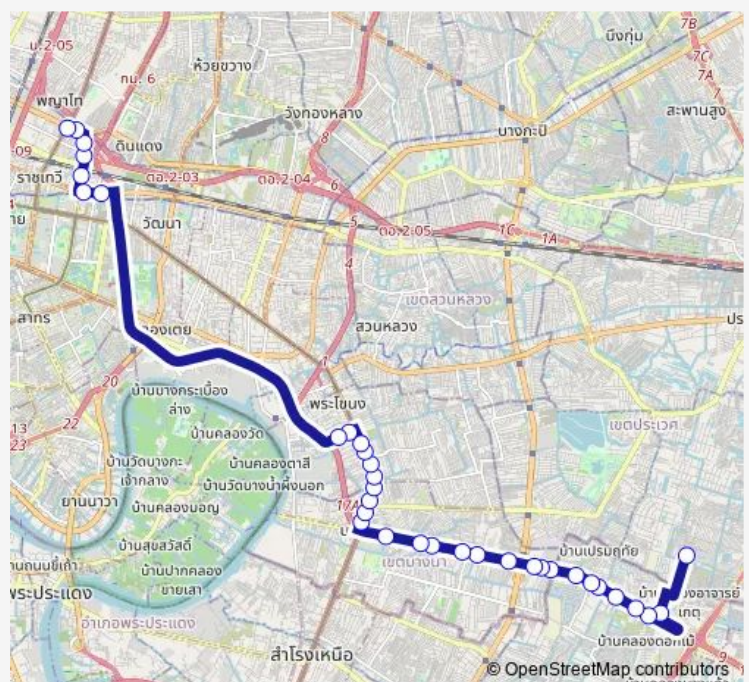

### Route schedule

วิทยาเขตรามคำแหง;Ramkhamhaeng University Bang Na Campus — อนุสาวรีย์ชัยสมรภูมิ (เกาะพญาไท);Victory Monument (Phaya Thai)

Monday 00:00

Tuesday 00:00

Wednesday 00:00

Thursday 00:00

Friday 00:00

### Route info

Direction: วิทยาเขตรามคำแหง;Ramkhamhaeng University Bang Na Campus

Stops: 34

Trip Duration: 1 hour 7 min

BTS อุดมสุข(ทางออก 4);Bts Udomsuk (Exit 4)

ปณ.อุดมสุข;Post Office Udomsuk

วชิรธรรมสาริต(ตรงข้ามสุขุมวิท 101/1);Wachiratham Satit  
(Opposite Sukhumvit 101/1)

## Route info

Direction: อนุสาวรีย์ชัยสมรภูมิ (เกาะพญาไท);Victory Monument (Phaya Thai)

Stops: 35

Trip Duration: 1 hour 5 min

ซอยบางนา-ตราด 19;Soi Bang Na - Trat 19

เซ็นทรัลบางนา;Central Bangna

โรงพยาบาลไทยนครินทร์,บางนา-ตราด27;Thainakarin Hospital, Bang Na - Trat 27