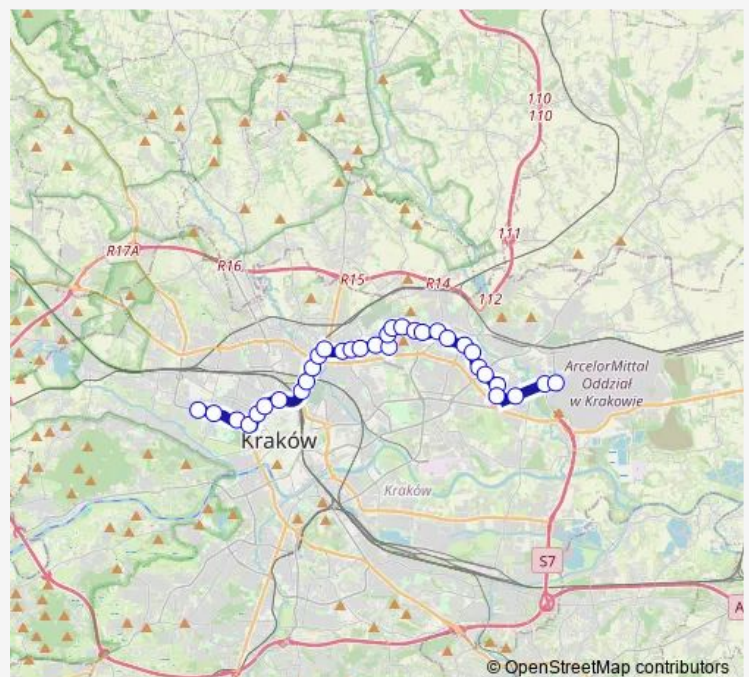

Kurzei

Mistrzejowice

Miśnieńska

Route schedule

Przybyszewskiego — Kombinat

Monday 04:28-23:08

Tuesday 04:28-23:08

Wednesday 04:28-23:08

Thursday 04:28-23:08

Friday 04:28-23:08

Saturday 04:45-22:45

Sunday 04:45-22:45

Route info

Direction: Przybyszewskiego

Stops: 33

Trip Duration: 0 hour 44 min

139

BusMaps

Os. Złotego Wieku

Rondo Piastowskie

Dunikowskiego

Rondo Hipokratesa

Os. Jagiellońskie

Arka

Thursday 04:35-22:56

Friday 04:35-22:56

Saturday 04:20-22:43

Sunday 04:20-22:43

Route info

Direction: Kombinat

Stops: 35

Trip Duration: 0 hour 56 min