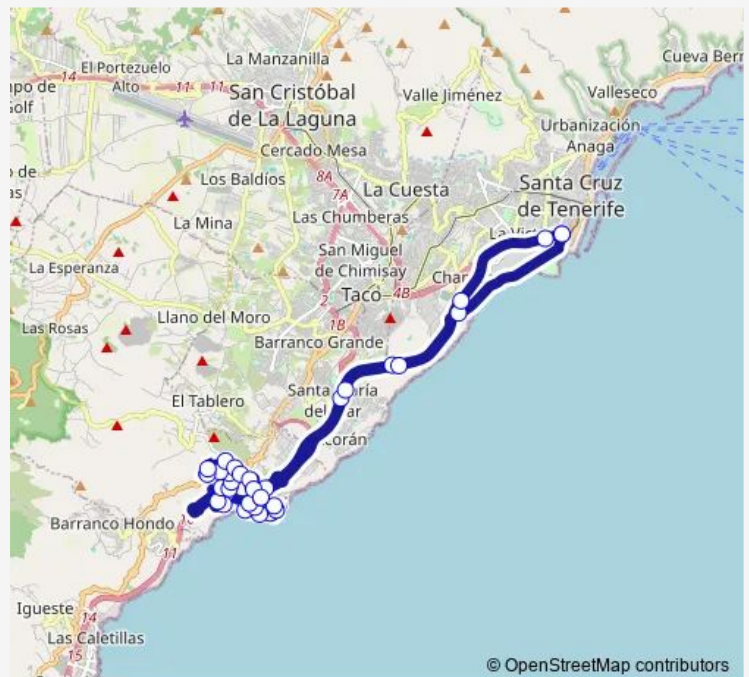

Direction

Tabaiba — Intercambiador Sta.Cruz

20 stops

[Open route schedule](#)

- Tabaiba
- España
- Violeta
- Verodes
- Tarajal
- Drago
- Codeso
- Brezo
- Colegio Aleman
- 1 DE Mayo
- Llano Blanco
- Radazul Alto
- Club Batistana
- Paraiso
- LAS Acacias
- Santa María DEL MAR (T)
- Hoya Fría
- Polígonos
- Meridiano
- Intercambiador Sta.Cruz

Route schedule

Tabaiba — Intercambiador Sta.Cruz

Monday	07:35-22:10
Tuesday	07:35-22:10
Wednesday	07:35-22:10
Thursday	07:35-22:10
Friday	07:35-22:10
Saturday	—
Sunday	—

Route info

Direction: Tabaiba

Stops: 20

Trip Duration: 0 hour 25 min

© OpenStreetMap contributors

Direction

Intercambiador Sta.Cruz — Intercambiador Sta.Cruz

58 stops

[Open route schedule](#)

Intercambiador Sta.Cruz

Polígono Costa Sur