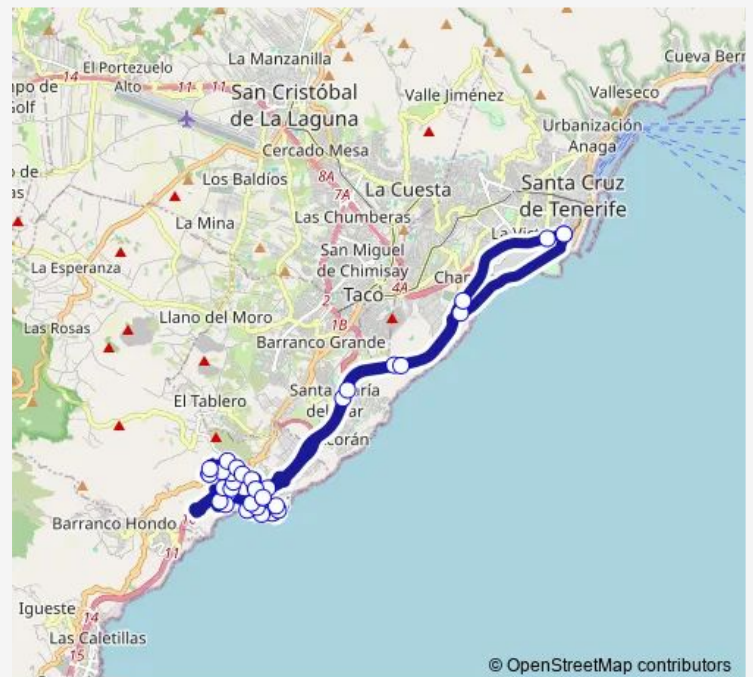

### Direction

Tabaiba — Intercambiador Sta.Cruz

20 stops

[Open route schedule](#)

- Tabaiba
- España
- Violeta
- Verodes
- Tarajal
- Drago
- Codeso
- Brezo
- Colegio Aleman
- 1 DE Mayo
- Llano Blanco
- Radazul Alto
- Club Batistana
- Paraiso
- LAS Acacias
- Santa María DEL MAR (T)
- Hoya Fría
- Polígonos
- Meridiano
- Intercambiador Sta.Cruz

### Route schedule

Tabaiba — Intercambiador Sta.Cruz

Monday	07:35-22:10
Tuesday	07:35-22:10
Wednesday	07:35-22:10
Thursday	07:35-22:10
Friday	07:35-22:10
Saturday	—
Sunday	—

### Route info

Direction: Tabaiba

Stops: 20

Trip Duration: 0 hour 25 min

© OpenStreetMap contributors

## Direction

Intercambiador Sta.Cruz — Intercambiador Sta.Cruz

58 stops

[Open route schedule](#)

Intercambiador Sta.Cruz

Polígono Costa Sur

Hoya Fría

Bentacayse (T)