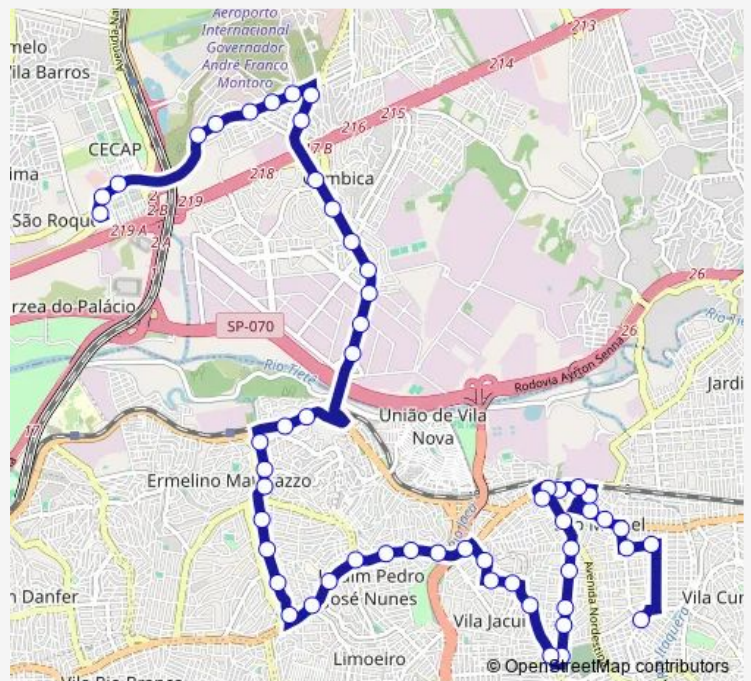

48 stops

[Open route schedule](#)

Terminal Metropolitano CECAP

Alameda das Vitorias Regias 3200 - Parque Cecap Guarulhos - SP 07190-070 Brasil

Avenida Monteiro Lobato 4550 - Cumbica Guarulhos - Sp Brasil - Cumbica Guarulhos - SP 07190 Brasil

Av. Santos Dumont 2748-2998 - Cidade Industrial Satelite de Sao Paulo Guarulhos - SP Brasil - Cumbica Guarulhos - SP 07180-270 Brasil

Route schedule

Terminal Metropolitano CECAP — Av. Moacir Dantas Itapicuru 949 - Cidade Nova Sao Miguel Sao Paulo - SP 08042-290 Brasil

Monday	05:20-23:15
Tuesday	05:20-23:15
Wednesday	05:20-23:15
Thursday	05:20-23:15
Friday	05:20-23:15
Saturday	—
Sunday	—

Route info

Direction: Terminal Metropolitano CECAP

Stops: 48

Trip Duration: 1 hour 0 min

139 — SAO Paulo (SAO Miguel Paulista) - Guarulhos (Terminal Metropolitano Cecap)

Av. Santos Dumont 2002 - Cidade Industrial Satelite de
Sao Paulo Guarulhos - SP Brasil - Cumbica Guarulhos -
SP 07180-270 Brasil