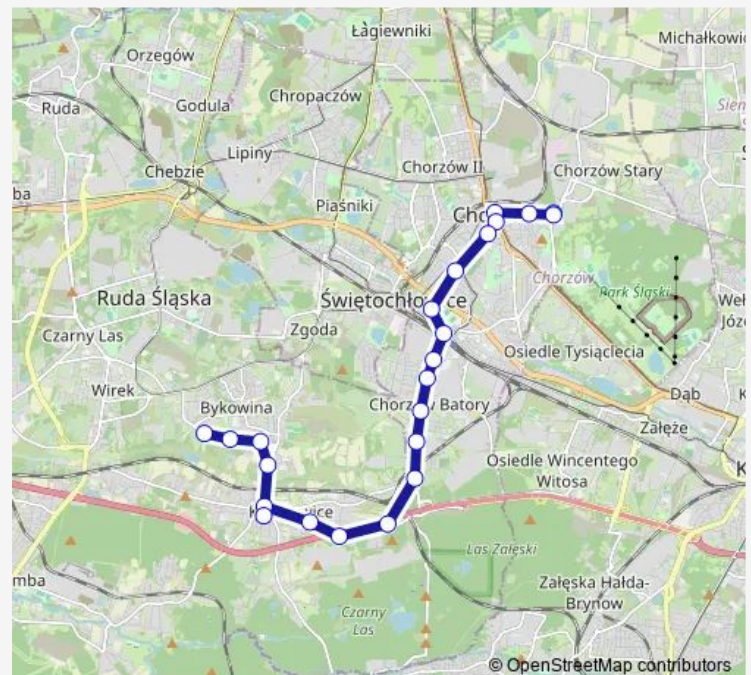

Chorzów Cmentarz

Chorzów Zus

Chorzów Rynek

Route schedule

Bykowina Grzegorzka — Chorzów Stary Szyb Prezydent

Monday 05:10-23:05

Tuesday 05:00-23:05

Wednesday 05:00-23:05

Thursday 05:10-23:05

Friday 05:10-23:05

Saturday 05:00-23:00

Sunday 05:00-23:00

Route info

Direction: Bykowina Grzegorzka

Stops: 23

Trip Duration: 0 hour 38 min

139

BusMaps

Chorzów Liceum Katolickie

Chorzów Stary Szyb Prezydent

Direction

Chorzów Stary Szyb Prezydent — Bykowina Grzegorzka

23 stops

[Open route schedule](#)